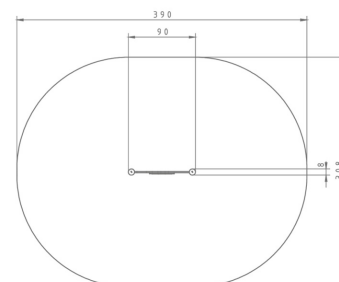

## Skład zestawu:

1. Tablica układanka kosmos

Widok (1)

Widok z boku

Widok z góry

## Dane obmiarowe:

Pole strefy bezpieczeństwa: **11 m<sup>2</sup>**

Szerokość urządzenia: **0.08 m**

Szerokość strefy bezpieczeństwa: **3.08 m**

Wysokość całkowita urządzenia: **1.25 m**

Długość urządzenia: **0.9 m**

Długość strefy bezpieczeństwa: **3.9 m**

## Opis:

Tablica układanka kosmos to niewielkich rozmiarów, wolnostojąca ścianka funkcjonalna przeznaczona nie tylko na edukacyjne place zabaw. Tablice edukacyjne mają za zadanie zapoznawać dzieci z nowymi zagadnieniami poprzez zabawę.