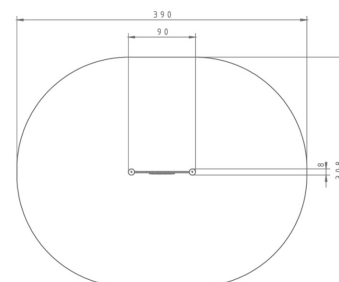

Karta techniczna produktu

Nazwa:

Tablica Układanka kosmos Premium

nr kat.: **AV/4155**

Strona 1 z 1

Skład zestawu:

1. Tablica układanka kosmos

Widok (1)

Widok z boku

Widok z góry

Dane obmiarowe:

Pole strefy bezpieczeństwa: **11 m²**

Szerokość urządzenia: **0.08 m**

Szerokość strefy bezpieczeństwa: **3.08 m**

Wysokość całkowita urządzenia: **1.25 m**

Długość urządzenia: **0.9 m**

Długość strefy bezpieczeństwa: **3.9 m**

Opis:

Tablica układanka kosmos to niewielkich rozmiarów, wolnostojąca ścianka funkcjonalna przeznaczona nie tylko na edukacyjne place zabaw. Tablice edukacyjne mają za zadanie zapoznawać dzieci z nowymi zagadnieniami poprzez zabawę.