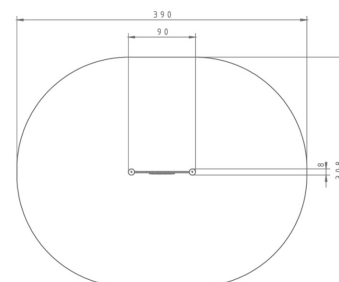

Karta techniczna produktu

Nazwa:

Tablica Układanka kosmos Premiumnr kat.: **AV/4155**

Strona 1 z 1

Skład zestawu:

1. Tablica układanka kosmos

Widok (1)

Widok z boku

Widok z góry

**Dane obmiarowe:**Pole strefy bezpieczeństwa: **11 m²**Szerokość urządzenia: **0.08 m**Szerokość strefy bezpieczeństwa: **3.08 m**Wysokość całkowita urządzenia: **1.25 m**Długość urządzenia: **0.9 m**Długość strefy bezpieczeństwa: **3.9 m****Opis:**

Tablica układanka kosmos to niewielkich rozmiarów, wolnostojąca ścianka funkcjonalna przeznaczona nie tylko na edukacyjne place zabaw. Tablice edukacyjne mają za zadanie zapoznawać dzieci z nowymi zagadnieniami poprzez zabawę.