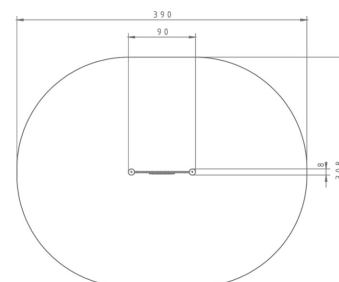

Karta techniczna produktu

Nazwa:

Tablica Układanka kosmos Premiumnr kat.: **AV/4155**

Strona 1 z 1

Skład zestawu:

1. Tablica układanka kosmos

Widok (1)

Widok z boku

Widok z góry

**Dane obmiarowe:**Pole strefy bezpieczeństwa: **11 m²**Szerokość urządzenia: **0.08 m**Szerokość strefy bezpieczeństwa: **3.08 m**Wysokość całkowita urządzenia: **1.25 m**Długość urządzenia: **0.9 m**Długość strefy bezpieczeństwa: **3.9 m****Opis:**

Tablica układanka kosmos to niewielkich rozmiarów, wolnostojąca ścianka funkcyjna przeznaczona nie tylko na edukacyjne place zabaw. Tablice edukacyjne mają za zadanie zapoznawać dzieci z nowymi zagadnieniami poprzez zabawę.