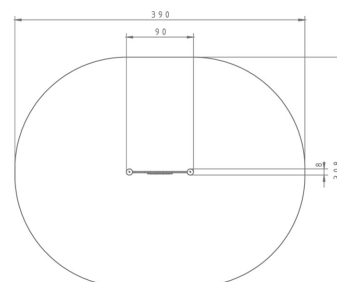

Karta techniczna produktu

Nazwa:

Tablica Układanka kosmos Premium

nr kat.: **AV/4155**

Strona 1 z 1

Skład zestawu:

1. Tablica układanka kosmos

Widok (1)

Widok z boku

Widok z góry

Dane obmiarowe:

Pole strefy bezpieczeństwa: **11 m²**

Szerokość urządzenia: **0.08 m**

Szerokość strefy bezpieczeństwa: **3.08 m**

Wysokość całkowita urządzenia: **1.25 m**

Długość urządzenia: **0.9 m**

Długość strefy bezpieczeństwa: **3.9 m**

Opis:

Tablica układanka kosmos to niewielkich rozmiarów, wolnostojąca ścianka funkcyjna przeznaczona nie tylko na edukacyjne place zabaw. Tablice edukacyjne mają za zadanie zapoznawać dzieci z nowymi zagadnieniami poprzez zabawę.