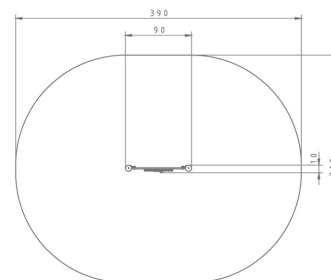

Karta techniczna produktu

Nazwa:

Tablica Gra pinball Premium

nr kat.: **AV/4154**

Strona 1 z 1

Skład zestawu:

1. Tablica "Gra Pinball"

Widok (1)

Widok z boku

Widok z góry

Dane obmiarowe:

Pole strefy bezpieczeństwa: **11 m²**

Szerokość urządzenia: **0.1 m**

Szerokość strefy bezpieczeństwa: **3.1 m**

Wysokość całkowita urządzenia: **1.25 m**

Długość urządzenia: **0.9 m**

Długość strefy bezpieczeństwa: **3.9 m**

Opis:

Tablica Gra Pinball to niewielkich rozmiarów, wolnostojąca ścianka funkcyjna przeznaczona nie tylko na edukacyjne place zabaw. Tablice edukacyjne mają za zadanie zapoznawać dzieci z nowymi zagadnieniami poprzez zabawę.