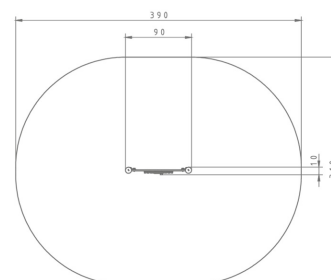

Karta techniczna produktu

Nazwa:

Tablica Gra pinball Premium

nr kat.: **AV/4154**

Strona 1 z 1

Skład zestawu:

1. Tablica "Gra Pinball"

Widok (1)

Widok z boku

Widok z góry

Dane obmiarowe:

Pole strefy bezpieczeństwa: **11 m²**

Szerokość urządzenia: **0.1 m**

Szerokość strefy bezpieczeństwa: **3.1 m**

Wysokość całkowita urządzenia: **1.25 m**

Długość urządzenia: **0.9 m**

Długość strefy bezpieczeństwa: **3.9 m**

Opis:

Tablica Gra Pinball to niewielkich rozmiarów, wolnostojąca ścianka funkcyjna przeznaczona nie tylko na edukacyjne place zabaw. Tablice edukacyjne mają za zadanie zapoznawać dzieci z nowymi zagadnieniami poprzez zabawę.