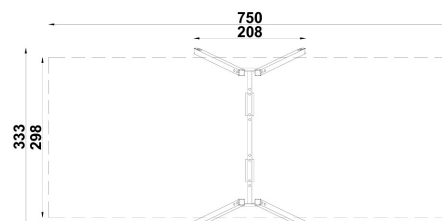

Karta techniczna produktu

Nazwa:

Huśtawka wahadłowa podwójna MIX *Platinum HDPE*nr kat.: **BA/HD004DK**

Strona 1 z 2

Skład zestawu:

1. Rama huśtawki
2. Siedzisko deseczka
3. Siedzisko koszyk

Widok (1)

Widok z góry

**Dane obmiarowe:**Maksymalna wysokość upadku: **1.28 m**Szerokość urządzenia: **3.33 m**Szerokość strefy bezpieczeństwa: **2.98 m**Wysokość całkowita urządzenia: **2.39 m**Długość urządzenia: **2.08 m**Długość strefy bezpieczeństwa: **7.5 m****Opis:**

Huśtawka wahadłowa podwójna to huśtawka z jednym siedziskiem gumowym i jednym siedziskiem typu koszyk. Huśtawki są nieodłącznym elementem placów zabaw i zapewniają rewelacyjną zabawę.

Dane materiałowo - konstrukcyjne:

Strona 2 z 2

atmosferyczne. Siedzisko typu deseczka wykonane z trwałej gumy (TPE) o wymiarach 43,5 x 17,5 cm. Siedzisko typu koszyk wykonane z gumy EPDM z wkładem aluminiowym o wymiarach 44,5 x 31 cm. Siedzisko typu bocianie gniazdo to stalowy pierścień z rury Ø 48-50 mm z powłoką antykorozyjną), w osłonie ze spienionego poliuretanu gr. 25-30 mm. Siatka siedziska pleciona z mocnych lin polipropylenowych Ø16 mm. Siedzisko bocianie gniazdo o średnicy 96 cm.