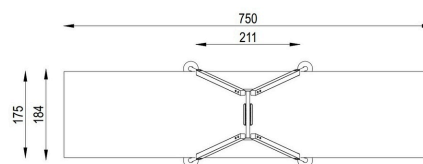

# Karta techniczna produktu

Nazwa:

**Huśtawka wahadłowa pojedyncza** *Platinum HDPE*nr kat.: **BA/HD001**

Strona 1 z 2

**Skład zestawu:**

1. Rama huśtawki
2. Siedzisko deseczka

Widok (1)

Widok (2)

Widok z góry

**Dane obmiarowe:**

**Pole strefy bezpieczeństwa:** 13.12 m<sup>2</sup>  
**Wysokość całkowita urządzenia:** 2.46 m  
**Długość urządzenia:** 2.11 m  
**Długość strefy bezpieczeństwa:** 7.5 m

**Maksymalna wysokość upadku:** 1.3 m  
**Szerokość urządzenia:** 1.84 m  
**Szerokość strefy bezpieczeństwa:** 1.75 m

**Opis:**

Huśtawka wahadłowa pojedyncza to huśtawka z jednym siedziskiem gumowym typu deseczka, świetnie sprawdzi się zarówno dla tych młodszych i starszych dzieciaków. Huśtawki są nieodłącznym elementem placów zabaw i zapewniają rewelacyjną zabawę

# Karta techniczna produktu

Nazwa:

**Huštawka wahadłowa pojedyncza** *Platinum HDPE*nr kat.: **BA/HD001**

Strona 2 z 2

malowanej proszkowo.

**Siedziska huštawek** - Bezpieczne siedziska zawieszane na łańcuchach nierdzewnych, odporne na zmienne warunki atmosferyczne. Siedzisko typu deseczka wykonane z trwałej gumy (TPE) o wymiarach 43,5 x 17,5 cm. Siedzisko typu koszyk wykonane z gumy EPDM z wkładem aluminiowym o wymiarach 44,5 x 31 cm. Siedzisko typu bocianie gniazdo to stalowy pierścień z rury  $\varnothing$  48-50 mm z powłoką antykorozyjną, w osłonie ze spienionego poliuretanu gr. 25-30 mm. Siatka siedziska pleciona z mocnych lin polipropylenowych  $\varnothing$ 16 mm. Siedzisko bocianie gniazdo o średnicy 96 cm.