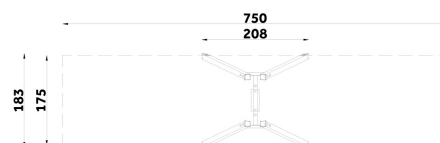

Karta techniczna produktu

Nazwa:

Huśtawka wahadłowa pojedyncza *Platinum HDPE*nr kat.: **BA/HD001**

Strona 1 z 2

Skład zestawu:

1. Rama huśtawki
2. Siedzisko deseczka

Widok (1)

Widok z góry

**Dane obmiarowe:****Pole strefy bezpieczeństwa:** 13.13 m²**Wysokość całkowita urządzenia:** 2.39 m**Długość urządzenia:** 2.08 m**Długość strefy bezpieczeństwa:** 7.5 m**Maksymalna wysokość upadku:** 1.28 m**Szerokość urządzenia:** 1.75 m**Szerokość strefy bezpieczeństwa:** 1.83 m**Opis:**