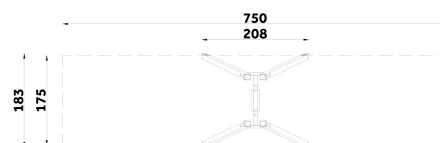

Karta techniczna produktu

Nazwa:

Huśtawka wahadłowa pojedyncza *Platinum HDPE*

nr kat.: **BA/HD001**

Strona 1 z 2

Skład zestawu:

1. Rama huśtawki
2. Siedzisko deseczka

Widok (1)

Widok z góry

Dane obmiarowe:

Pole strefy bezpieczeństwa: **13.13** m²

Wysokość całkowita urządzenia: **2.39** m

Długość urządzenia: **2.08** m

Długość strefy bezpieczeństwa: **7.5** m

Maksymalna wysokość upadku: **1.28** m

Szerokość urządzenia: **1.75** m

Szerokość strefy bezpieczeństwa: **1.83** m

Opis:

Huśtawka wahadłowa pojedyncza to huśtawka z jednym siedziskiem gumowym typu deseczka, świetnie sprawdzi się zarówno dla tych młodszych i starszych dzieciaków. Huśtawki są nieodłącznym elementem placów zabaw i zapewniają rewelacyjną zabawę