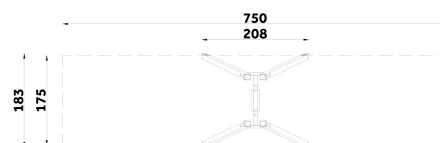

Karta techniczna produktu

Nazwa:

Huśtawka wahadłowa pojedyncza KOSZYK *Platinum HDPE*nr kat.: **BA/HD001K**

Strona 1 z 2

Skład zestawu:

1. Rama huśtawki
2. Siedzisko koszyk

Widok (1)

Widok z góry

**Dane obmiarowe:****Pole strefy bezpieczeństwa:** 13.13 m²**Wysokość całkowita urządzenia:** 2.39 m**Długość urządzenia:** 2.08 m**Długość strefy bezpieczeństwa:** 7.5 m**Maksymalna wysokość upadku:** 1.28 m**Szerokość urządzenia:** 1.75 m**Szerokość strefy bezpieczeństwa:** 1.83 m**Opis:**