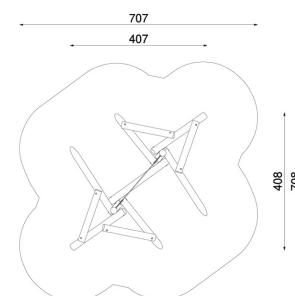

# Karta techniczna produktu

Nazwa:

**Robinia Kopiec Kreta** *Robinia drewniane*

nr kat.: **AV/8413**

Strona 1 z 2

## Skład zestawu:

1. Słupki drewniane x12

Widok (1)

Widok (2)

Widok z boku

Widok z góry

## Dane obmiarowe:

Pole strefy bezpieczeństwa: **42 m<sup>2</sup>**

Wysokość całkowita urządzenia: **1.53 m**

Długość urządzenia: **4.08 m**

Długość strefy bezpieczeństwa: **7.08 m**

Maksymalna wysokość upadku: **0.74 m**

Szerokość urządzenia: **4.07 m**

Szerokość strefy bezpieczeństwa: **7.07 m**