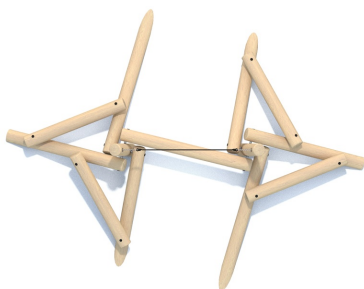

# Karta techniczna produktu

Nazwa:

**Robinia Kopiec Kreta** *Robinia drewniane*

nr kat.: **AV/8413**

Strona 1 z 2

## Skład zestawu:

1. Słupki drewniane x12

Widok (1)

Widok (2)

Widok z boku

Widok z góry

## Opis:

Robinia Kopiec Kreta to urządzenie sprawnościowe wykonane z wytrzymałego drewna akacjowego, składające się z 12 słupków. Dla głodnych przygód Kopiec Kreta może też służyć jako równoważnia lub szczyt do zdobycia. Urządzenie dedykowane jest dla dzieci w wieku 3-12 lat. Urządzenia serii Robinia są wykonane z naturalnego drewna akacjowego, dlatego ich wymiar oraz wymiar stref bezpieczeństwa może różnić się o kilka centymetrów od podanych wymiarów.

**Drewno robinia** - Elementy drewniane wykonane zostały z robinii akacjowej, drewna charakteryzującego się bardzo dużą trwałością i wytrzymałością, również przy bezpośrednim kontakcie z glebą, co pozwala, aby urządzenia z tej serii instalowane były w podłożu bez użycia stalowych kotew. Robinia jest odporna na działanie zmiennych warunków