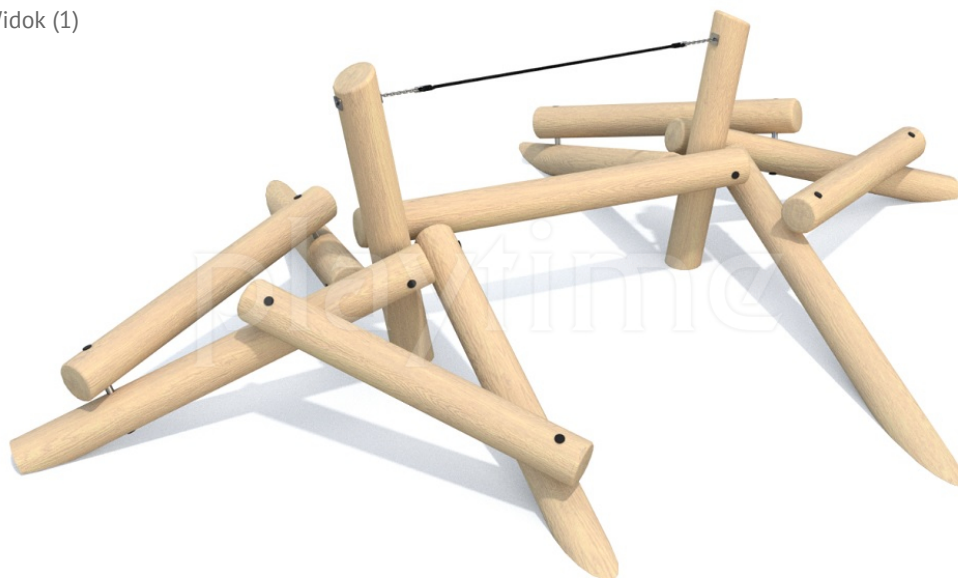

# Karta techniczna produktu

Nazwa:

**Robinia Kopiec Kreta** *Robinia drewniane*

nr kat.: **AV/8413**

Strona 1 z 2

## Skład zestawu:

1. Słupki drewniane x12

Widok (1)

Widok (2)

Widok z boku

Widok z góry

## Opis:

Robinia Kopiec Kreta to urządzenie sprawnościowe wykonane z wytrzymałego drewna akacjowego, składające się z 12 słupków. Dla głodnych przygód Kopiec Kreta może też służyć jako równoważnia lub szczyt do zdobycia. Urządzenie dedykowane jest dla dzieci w wieku 3-12 lat. Urządzenia serii Robinia są wykonane z naturalnego drewna akacjowego, dlatego ich wymiar oraz wymiar stref bezpieczeństwa może różnić się o kilka centymetrów od podanych wymiarów.

**Drewno robinia** - Elementy drewniane wykonane zostały z robinii akacjowej, drewna charakteryzującego się bardzo dużą trwałością i wytrzymałością, również przy bezpośrednim kontakcie z glebą, co pozwala, aby urządzenia z tej serii instalowane były w podłożu bez użycia stalowych kotew. Robinia jest odporna na działanie zmiennych warunków