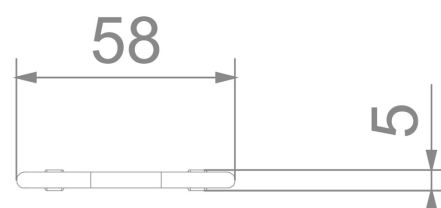

Karta techniczna produktu

Nazwa:

Tablica Regulaminowa Boiska *Metal standard*nr kat.: **AV/6400**

Strona 1 z 1

Skład zestawu:

Widok (1)

1. Tablica regulaminowa (1 szt.)

Widok z boku

Widok z góry

**Dane obmiarowe:****Wysokość całkowita urządzenia:** 2 m**Długość urządzenia:** 0.58 m**Szerokość urządzenia:** 0.05 m**Opis:**

Tablica regulaminowa boiska to tablica informacyjna z nadrukiem regulaminu korzystania z boiska, telefonami alarmowymi, obowiązującymi zasadami oraz informacją o ciszy nocnej.