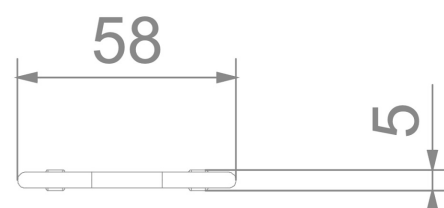

Karta techniczna produktu

Nazwa:

Tablica Regulaminowa Boiska *Metal standard*

nr kat.: **AV/6400**

Strona 1 z 1

Skład zestawu:

Widok (1)

1. Tablica regulaminowa (1 szt.)

Widok z boku

Widok z góry

Dane obmiarowe:

Wysokość całkowita urządzenia: 2 m

Długość urządzenia: 0.58 m

Szerokość urządzenia: 0.05 m

Opis:

Tablica regulaminowa boiska to tablica informacyjna z nadrukiem regulaminu korzystania z boiska, telefonami alarmowymi, obowiązującymi zasadami oraz informacją o ciszy nocnej.