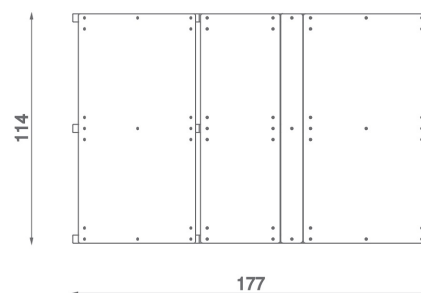

Karta techniczna produktu

Nazwa:

Leżanka Duża Premiumnr kat.: **AV/6044**

Strona 1 z 1

Skład zestawu:

1. Leżanka

Widok (1)

Widok z boku

Widok z góry

**Dane obmiarowe:****Wysokość całkowita urządzenia:** 0.76 m**Długość urządzenia:** 1.14 m**Szerokość urządzenia:** 1.77 m**Opis:**

Leżanka Duża to doskonały element każdego placu zabaw, na którym zarówno mali jak i duzi mogą odpocząć od codziennych aktywności. Jest to również idealne miejsce do rozmów ze znajomymi i wspólnego spędzania czasu.

Podesty HPL - Podesty oraz niektóre elementy zabezpieczające wykonane zostały z trwałych płyt HPL odpornych na niekorzystne warunki atmosferyczne - antypoślizgowa płyta podestowa hpl hexa o grubości 10 mm w kolorze antracytowym cechująca się maksymalną odpornością na czynniki środowiskowe i wysokiej klasy odpornością na ścieranie.