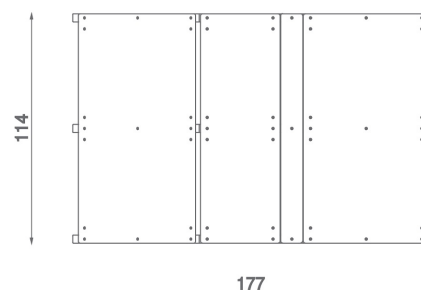

Karta techniczna produktu

Nazwa:

Leżanka Duża Premiumnr kat.: **AV/6044**

Strona 1 z 1

Skład zestawu:

1. Leżanka

Widok (1)

Widok z boku

Widok z góry

**Dane obmiarowe:****Wysokość całkowita urządzenia:** 0.76 m**Długość urządzenia:** 1.14 m**Szerokość urządzenia:** 1.77 m**Opis:**

Leżanka Duża to doskonały element każdego placu zabaw, na którym zarówno mali jak i duzi mogą odpocząć od codziennych aktywności. Jest to również idealne miejsce do rozmów ze znajomymi i wspólnego spędzania czasu.

Podesty HPL - Podesty oraz niektóre elementy zabezpieczające wykonane zostały z trwałych płyt HPL odpornych na niekorzystne warunki atmosferyczne - antypoślizgowa płyta podestowa hpl hexa o grubości 10 mm w kolorze antracytowym cechująca się maksymalną odpornością na czynniki środowiskowe i wysokiej klasy odpornością na ścieranie.