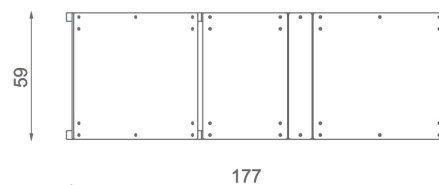

Karta techniczna produktu

Nazwa:

Leżanka Mała Premium

nr kat.: **AV/6045**

Strona 1 z 1

Skład zestawu:

1. Leżanka

Widok (1)

Widok z boku

Widok z góry

Dane obmiarowe:

Wysokość całkowita urządzenia: **0.76 m**

Szerokość urządzenia: **0.59 m**

Długość urządzenia: **1.77 m**

Opis:

Leżanka Mała to doskonały element każdego placu zabaw, na którym zarówno mali jak i duzi mogą odpocząć od codziennych aktywności. Jest to również idealne miejsce do rozmów ze znajomymi i wspólnego spędzania czasu.