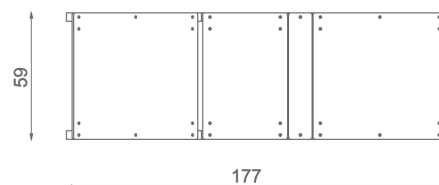

Karta techniczna produktu

Nazwa:

Leżanka Mała Premium

nr kat.: **AV/6045**

Strona 1 z 1

Skład zestawu:

1. Leżanka

Widok (1)

Widok z boku

Widok z góry

Dane obmiarowe:

Wysokość całkowita urządzenia: **0.76 m**

Długość urządzenia: **1.77 m**

Szerokość urządzenia: **0.59 m**

Opis:

Leżanka Mała to doskonały element każdego placu zabaw, na którym zarówno mali jak i duzi mogą odpocząć od codziennych aktywności. Jest to również idealne miejsce do rozmów ze znajomymi i wspólnego spędzania czasu.