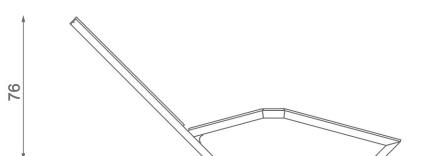

Karta techniczna produktu

Nazwa:

Leżanka Mała Premium

nr kat.: **AV/6045**

Strona 1 z 1

Skład zestawu:

1. Leżanka

Widok (1)

Widok z boku

Widok z góry

Dane obmiarowe:

Wysokość całkowita urządzenia: **0.76 m**

Szerokość urządzenia: **0.59 m**

Długość urządzenia: **1.77 m**

Opis:

Leżanka Mała to doskonały element każdego placu zabaw, na którym zarówno mali jak i duzi mogą odpocząć od codziennych aktywności. Jest to również idealne miejsce do rozmów ze znajomymi i wspólnego spędzania czasu.

Dane materiałowo - konstrukcyjne:

Elementy stalowe - Elementy stalowe konstrukcyjne oraz elementy takie jak szczeble, uchwyty, wykonane są ze stali konstrukcyjnej węglowej ocynkowanej proszkowo i malowanej proszkowo. Jeśli w danym urządzeniu występują łańcuchy lub/i zjeżdżalnia to jej płyta zjazdowa oraz łańcuchy wykonane są ze stali nierdzewnej.

Podesty HPL - Podesty oraz niektóre elementy zabezpieczające wykonane zostały z trwałych płyt HPL odpornych na niekorzystne warunki atmosferyczne - antypoślizgowa płyta podestowa hpl hexa o grubości 10 mm w kolorze antracytowym cechująca się maksymalną odpornością na czynniki środowiskowe i wysokiej klasy odpornością na ścieranie.