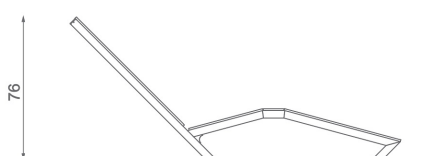

Karta techniczna produktu

Nazwa:

Leżanka Mała Premium

nr kat.: **AV/6045**

Strona 1 z 1

Skład zestawu:

1. Leżanka

Widok (1)

Widok z boku

Widok z góry

Dane obmiarowe:

Wysokość całkowita urządzenia: **0.76 m**

Długość urządzenia: **1.77 m**

Szerokość urządzenia: **0.59 m**

Opis:

Leżanka Mała to doskonały element każdego placu zabaw, na którym zarówno mali jak i duzi mogą odpocząć od codziennych aktywności. Jest to również idealne miejsce do rozmów ze znajomymi i wspólnego spędzania czasu.

Dane materiałowo - konstrukcyjne:

Elementy stalowe - Elementy stalowe konstrukcyjne oraz elementy takie jak szczeble, uchwyty, wykonane są ze stali konstrukcyjnej węglowej ocynkowanej proszkowo i malowanej proszkowo. Jeśli w danym urządzeniu występują łańcuchy lub/i zjeżdżalnia to jej płyta zjazdowa oraz łańcuchy wykonane są ze stali nierdzewnej.

Podesty HPL - Podesty oraz niektóre elementy zabezpieczające wykonane zostały z trwałych płyt HPL odpornych na niekorzystne warunki atmosferyczne - antypoślizgowa płyta podestowa hpl hexa o grubości 10 mm w kolorze antracytowym cechująca się maksymalną odpornością na czynniki środowiskowe i wysokiej klasy odpornością na ścieranie.