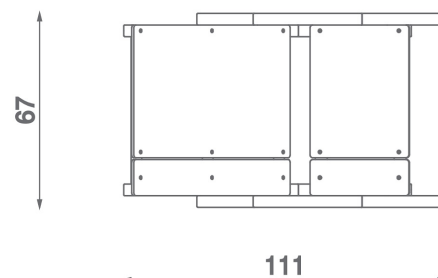

# Karta techniczna produktu

Nazwa:

**Krzeseł z oparciem** Premiumnr kat.: **AV/6046**

Strona 1 z 1

**Skład zestawu:**

1. Krzesło

Widok (1)

Widok z boku

Widok z góry

**Dane obmiarowe:**Wysokość całkowita urządzenia: **0.94** mDługość urządzenia: **1.11** mSzerokość urządzenia: **0.67** m**Opis:**

Krzesło z oparciem to doskonały element każdego placu zabaw, na którym zarówno mali jak i duzi mogą odpocząć od codziennych aktywności. Jest to również idealne miejsce do rozmów ze znajomymi i wspólnego spędzania czasu.