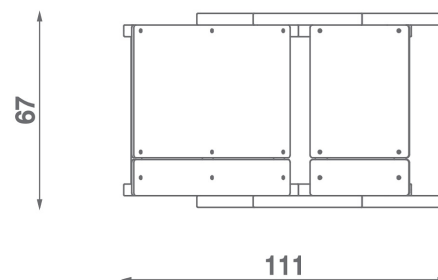

Widok z boku

Widok z góry

Dane obmiarowe:

Wysokość całkowita urządzenia: **0.94** m

Długość urządzenia: **1.11** m

Szerokość urządzenia: **0.67** m

Opis:

Krzesło z oparciem to doskonały element każdego placu zabaw, na którym zarówno mali jak i duzi mogą odpocząć od codziennych aktywności. Jest to również idealne miejsce do rozmów ze znajomymi i wspólnego spędzania czasu.