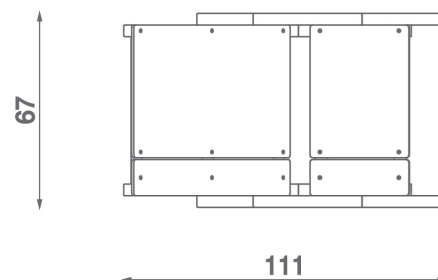

## Skład zestawu:

1. Krzesło

Widok (1)

Widok z boku

Widok z góry

## Dane obmiarowe:

Wysokość całkowita urządzenia: **0.94** m

Długość urządzenia: **1.11** m

Szerokość urządzenia: **0.67** m