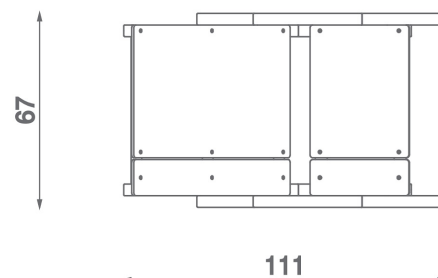

Widok z boku

Widok z góry

Dane obmiarowe:

Wysokość całkowita urządzenia: **0.94** m

Długość urządzenia: **1.11** m

Szerokość urządzenia: **0.67** m

Opis:

Krzesło z oparciem to doskonały element każdego placu zabaw, na którym zarówno mali jak i duzi mogą odpocząć od codziennych aktywności. Jest to również idealne miejsce do rozmów ze znajomymi i wspólnego spędzania czasu.