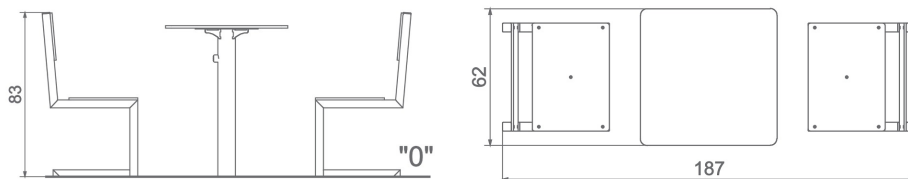

Karta techniczna produktu

Nazwa:

Stolik do gry w szachy/chińczyka z krzeselkami Premium

nr kat.: **AV/6047**

Strona 1 z 1

Skład zestawu:

1. Stół do gry w szachy/chińczyka
2. Krzesła x2

Widok (1)

Widok z boku

Widok z góry

Dane obmiarowe:

Wysokość całkowita urządzenia: **0.83** m

Szerokość urządzenia: **0.62** m

Długość urządzenia: **1.87** m

Opis:

Stolik do gry w szachy/chińczyka z krzeselkami to doskonały element każdego placu zabaw, którego konstrukcja w pełni umożliwia grę na świeżym powietrzu. Jest to idealne rozwiązanie sprzyjające integracji i rozwojowi intelektualnemu dzieci oraz dorosłych podczas zabawy na placu zabaw.

Podesty HPL - Podesty oraz niektóre elementy zabezpieczające wykonane zostały z trwałych płyt HPL odpornych na niekorzystne warunki atmosferyczne - antypoślizgowa płyta podestowa hpl hexa o grubości 10 mm w kolorze antracytowym cechująca się maksymalną odpornością na czynniki środowiskowe i wysokiej klasy odpornością na ścieranie.