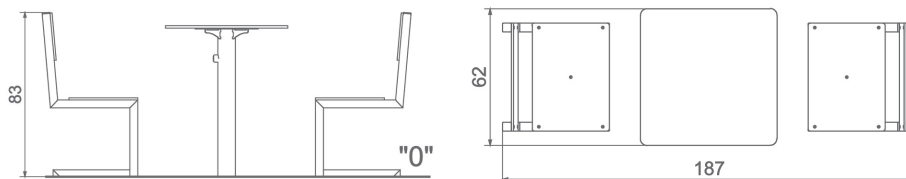

# Karta techniczna produktu

Nazwa:

**Stolik do gry w szachy/chińczyka z krzeselkami** Premium

nr kat.: AV/6047

Strona 1 z 1

**Skład zestawu:**

1. Stół do gry w szachy/chińczyka
2. Krzesła x2

Widok (1)

Widok z boku

Widok z góry

**Dane obmiarowe:**Wysokość całkowita urządzenia: **0.83** mDługość urządzenia: **1.87** mSzerokość urządzenia: **0.62** m**Opis:**

Stolik do gry w szachy/chińczyka z krzeselkami to doskonały element każdego placu zabaw, którego konstrukcja w pełni umożliwia grę na świeżym powietrzu. Jest to idealne rozwiązanie sprzyjające integracji i rozwojowi intelektualnemu dzieci oraz dorosłych podczas zabawy na placu zabaw.

**Podesty HPL** - Podesty oraz niektóre elementy zabezpieczające wykonane zostały z trwałych płyt HPL odpornych na niekorzystne warunki atmosferyczne - antypoślizgowa płyta podestowa hpl hexa o grubości 10 mm w kolorze antracytowym cechująca się maksymalną odpornością na czynniki środowiskowe i wysokiej klasy odpornością na ścieranie.