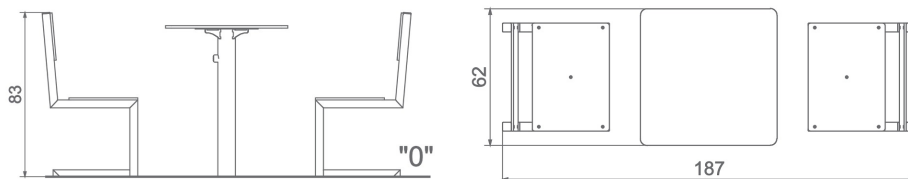

Karta techniczna produktu

Nazwa:

Stolik do gry w szachy/chińczyka z krzeselkami Premium

nr kat.: AV/6047

Strona 1 z 1

Skład zestawu:

1. Stół do gry w szachy/chińczyka
2. Krzesła x2

Widok (1)

Widok z boku

Widok z góry

**Dane obmiarowe:**Wysokość całkowita urządzenia: **0.83** mSzerokość urządzenia: **0.62** mDługość urządzenia: **1.87** m**Opis:**

Stolik do gry w szachy/chińczyka z krzeselkami to doskonały element każdego placu zabaw, którego konstrukcja w pełni umożliwia grę na świeżym powietrzu. Jest to idealne rozwiązanie sprzyjające integracji i rozwojowi intelektualnemu dzieci oraz dorosłych podczas zabawy na placu zabaw.

Podesty HPL - Podesty oraz niektóre elementy zabezpieczające wykonane zostały z trwałych płyt HPL odpornych na niekorzystne warunki atmosferyczne - antypoślizgowa płyta podestowa hpl hexa o grubości 10 mm w kolorze antracytowym cechująca się maksymalną odpornością na czynniki środowiskowe i wysokiej klasy odpornością na ścieranie.