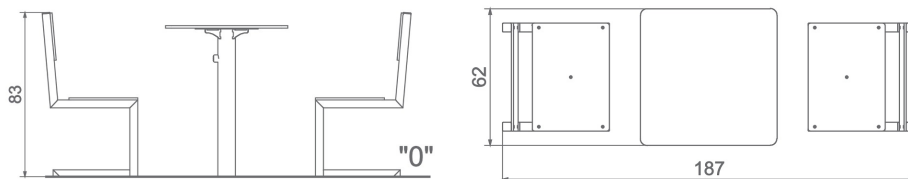

# Karta techniczna produktu

Nazwa:

**Stolik do gry w szachy/chińczyka z krzeselkami** Premium

nr kat.: AV/6047

Strona 1 z 1

**Skład zestawu:**

1. Stół do gry w szachy/chińczyka
2. Krzesła x2

Widok (1)

Widok z boku

Widok z góry

**Dane obmiarowe:**Wysokość całkowita urządzenia: **0.83** mSzerokość urządzenia: **0.62** mDługość urządzenia: **1.87** m**Opis:**

Stolik do gry w szachy/chińczyka z krzeselkami to doskonały element każdego placu zabaw, którego konstrukcja w pełni umożliwia grę na świeżym powietrzu. Jest to idealne rozwiązanie sprzyjające integracji i rozwojowi intelektualnemu dzieci oraz dorosłych podczas zabawy na placu zabaw.

**Podesty HPL** - Podesty oraz niektóre elementy zabezpieczające wykonane zostały z trwałych płyt HPL odpornych na niekorzystne warunki atmosferyczne - antypoślizgowa płyta podestowa hpl hexa o grubości 10 mm w kolorze antracytowym cechująca się maksymalną odpornością na czynniki środowiskowe i wysokiej klasy odpornością na ścieranie.