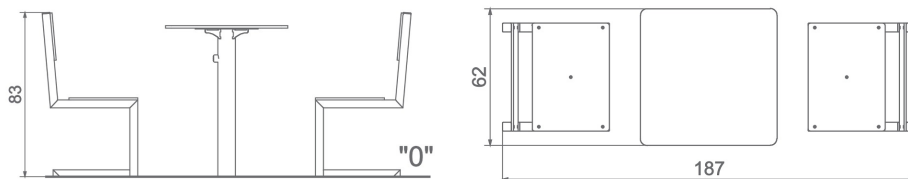

# Karta techniczna produktu

Nazwa:

**Stolik do gry w szachy/chińczyka z krzeselkami** Premium

nr kat.: **AV/6047**

Strona 1 z 1

## Skład zestawu:

1. Stół do gry w szachy/chińczyka
2. Krzesła x2

Widok (1)

Widok z boku

Widok z góry

## Dane obmiarowe:

Wysokość całkowita urządzenia: **0.83** m

Szerokość urządzenia: **0.62** m

Długość urządzenia: **1.87** m

## Opis:

Stolik do gry w szachy/chińczyka z krzeselkami to doskonały element każdego placu zabaw, którego konstrukcja w pełni umożliwia grę na świeżym powietrzu. Jest to idealne rozwiązanie sprzyjające integracji i rozwojowi intelektualnemu dzieci oraz dorosłych podczas zabawy na placu zabaw.