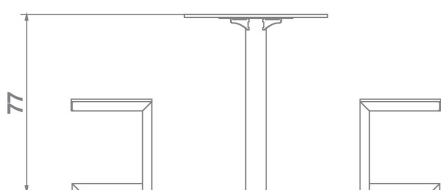

Karta techniczna produktu

Nazwa:

Stolik do gry w szachy/chińczyka ze stołkami Premiumnr kat.: **AV/6048**

Strona 1 z 1

Skład zestawu:

1. Stół do gry w szachy/chińczyka
2. Stołki x2

Widok (1)

Widok z boku

Widok z góry

**Dane obmiarowe:****Wysokość całkowita urządzenia:** 0.77 m**Długość urządzenia:** 1.6 m**Szerokość urządzenia:** 0.62 m**Opis:**

Stolik do gry w szachy/chińczyka ze stołkami to doskonały element każdego placu zabaw, którego konstrukcja w pełni umożliwia grę na świeżym powietrzu. Jest to idealne rozwiązanie sprzyjające integracji i rozwojowi intelektualnemu dzieci oraz dorosłych podczas zabawy na placu zabaw.

Podesty HPL - Podesty oraz niektóre elementy zabezpieczające wykonane zostały z trwałych płyt HPL odpornych na niekorzystne warunki atmosferyczne - antypoślizgowa płyta podestowa hpl hexa o grubości 10 mm w kolorze antracytowym cechująca się maksymalną odpornością na czynniki środowiskowe i wysokiej klasy odpornością na ścieranie.