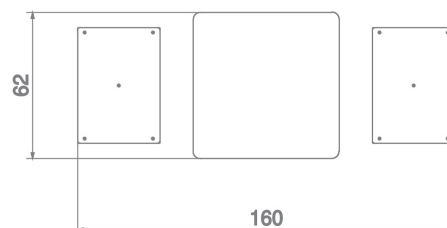

Karta techniczna produktu

Nazwa:

Stół do gry w szachy/chińczyka ze stołkami Premium

nr kat.: **AV/6048**

Strona 1 z 1

Skład zestawu:

1. Stół do gry w szachy/chińczyka
2. Stołki x2

Widok (1)

Widok z boku

Widok z góry

Dane obmiarowe:

Wysokość całkowita urządzenia: **0.77 m**

Szerokość urządzenia: **0.62 m**

Długość urządzenia: **1.6 m**

Opis:

Stół do gry w szachy/chińczyka ze stołkami to doskonały element każdego placu zabaw, którego konstrukcja w pełni umożliwia grę na świeżym powietrzu. Jest to idealne rozwiązanie sprzyjające integracji i rozwojowi intelektualnemu dzieci oraz dorosłych podczas zabawy na placu zabaw.

Podesty HPL - Podesty oraz niektóre elementy zabezpieczające wykonane zostały z trwałych płyt HPL odpornych na niekorzystne warunki atmosferyczne - antypoślizgowa płyta podestowa hpl hexa o grubości 10 mm w kolorze antracytowym cechująca się maksymalną odpornością na czynniki środowiskowe i wysokiej klasy odpornością na ścieranie.