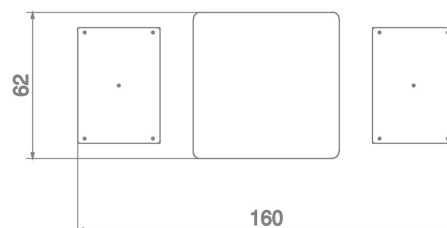

Karta techniczna produktu

Nazwa:

Stolik do gry w szachy/chińczyka ze stołkami Premium

nr kat.: **AV/6048**

Strona 1 z 1

Skład zestawu:

1. Stół do gry w szachy/chińczyka
2. Stołki x2

Widok (1)

Widok z boku

Widok z góry

Dane obmiarowe:

Wysokość całkowita urządzenia: **0.77 m**

Szerokość urządzenia: **0.62 m**

Długość urządzenia: **1.6 m**

Opis:

Stolik do gry w szachy/chińczyka ze stołkami to doskonały element każdego placu zabaw, którego konstrukcja w pełni umożliwia grę na świeżym powietrzu. Jest to idealne rozwiązanie sprzyjające integracji i rozwojowi intelektualnemu dzieci oraz dorosłych podczas zabawy na placu zabaw.

Podesty HPL - Podesty oraz niektóre elementy zabezpieczające wykonane zostały z trwałych płyt HPL odpornych na niekorzystne warunki atmosferyczne - antypoślizgowa płyta podestowa hpl hexa o grubości 10 mm w kolorze antracytowym cechująca się maksymalną odpornością na czynniki środowiskowe i wysokiej klasy odpornością na ścieranie.