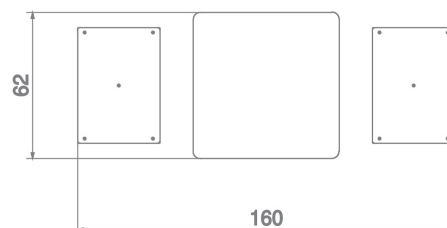

Karta techniczna produktu

Nazwa:

Stolik do gry w szachy/chińczyka ze stołkami Premiumnr kat.: **AV/6048**

Strona 1 z 1

Skład zestawu:

1. Stół do gry w szachy/chińczyka
2. Stołki x2

Widok (1)

Widok z boku

Widok z góry

**Dane obmiarowe:****Wysokość całkowita urządzenia:** 0.77 m**Długość urządzenia:** 1.6 m**Szerokość urządzenia:** 0.62 m**Opis:**

Stolik do gry w szachy/chińczyka ze stołkami to doskonały element każdego placu zabaw, którego konstrukcja w pełni umożliwia grę na świeżym powietrzu. Jest to idealne rozwiązanie sprzyjające integracji i rozwojowi intelektualnemu dzieci oraz dorosłych podczas zabawy na placu zabaw.

Podesty HPL - Podesty oraz niektóre elementy zabezpieczające wykonane zostały z trwałych płyt HPL odpornych na niekorzystne warunki atmosferyczne - antypoślizgowa płyta podestowa hpl hexa o grubości 10 mm w kolorze antracytowym cechująca się maksymalną odpornością na czynniki środowiskowe i wysokiej klasy odpornością na ścieranie.