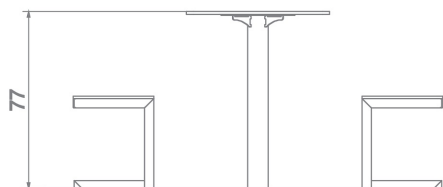

Karta techniczna produktu

Nazwa:

Stolik do gry w szachy/chińczyka ze stołkami Premium

nr kat.: **AV/6048**

Strona 1 z 1

Skład zestawu:

1. Stół do gry w szachy/chińczyka
2. Stołki x2

Widok (1)

Widok z boku

Widok z góry

Dane obmiarowe:

Wysokość całkowita urządzenia: **0.77 m**

Szerokość urządzenia: **0.62 m**

Długość urządzenia: **1.6 m**

Opis:

Stolik do gry w szachy/chińczyka ze stołkami to doskonały element każdego placu zabaw, którego konstrukcja w pełni umożliwia grę na świeżym powietrzu. Jest to idealne rozwiązanie sprzyjające integracji i rozwojowi intelektualnemu dzieci oraz dorosłych podczas zabawy na placu zabaw.

Podesty HPL - Podesty oraz niektóre elementy zabezpieczające wykonane zostały z trwałych płyt HPL odpornych na niekorzystne warunki atmosferyczne - antypoślizgowa płyta podestowa hpl hexa o grubości 10 mm w kolorze antracytowym cechująca się maksymalną odpornością na czynniki środowiskowe i wysokiej klasy odpornością na ścieranie.