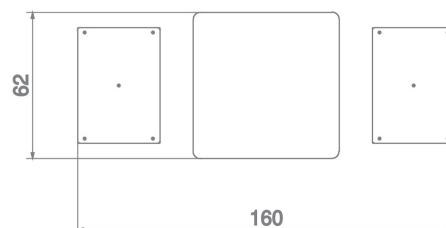

Karta techniczna produktu

Nazwa:

Stolik do gry w szachy/chińczyka ze stołkami Premiumnr kat.: **AV/6048**

Strona 1 z 1

Skład zestawu:

1. Stół do gry w szachy/chińczyka
2. Stołki x2

Widok (1)

Widok z boku

Widok z góry

**Dane obmiarowe:**Wysokość całkowita urządzenia: **0.77 m**Długość urządzenia: **1.6 m**Szerokość urządzenia: **0.62 m****Opis:**

Stolik do gry w szachy/chińczyka ze stołkami to doskonały element każdego placu zabaw, którego konstrukcja w pełni umożliwia grę na świeżym powietrzu. Jest to idealne rozwiązanie sprzyjające integracji i rozwojowi intelektualnemu dzieci oraz dorosłych podczas zabawy na placu zabaw.

Podesty HPL - Podesty oraz niektóre elementy zabezpieczające wykonane zostały z trwałych płyt HPL odpornych na niekorzystne warunki atmosferyczne - antypoślizgowa płyta podestowa hpl hexa o grubości 10 mm w kolorze antracytowym cechująca się maksymalną odpornością na czynniki środowiskowe i wysokiej klasy odpornością na ścieranie.