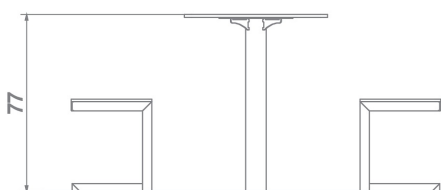

Karta techniczna produktu

Nazwa:

Stolik do gry w szachy/chińczyka ze stołkami Premiumnr kat.: **AV/6048**

Strona 1 z 1

Skład zestawu:

1. Stół do gry w szachy/chińczyka
2. Stołki x2

Widok (1)

Widok z boku

Widok z góry

**Dane obmiarowe:**Wysokość całkowita urządzenia: **0.77 m**Długość urządzenia: **1.6 m**Szerokość urządzenia: **0.62 m****Opis:**

Stolik do gry w szachy/chińczyka ze stołkami to doskonały element każdego placu zabaw, którego konstrukcja w pełni umożliwia grę na świeżym powietrzu. Jest to idealne rozwiązanie sprzyjające integracji i rozwojowi intelektualnemu dzieci oraz dorosłych podczas zabawy na placu zabaw.

Podesty HPL - Podesty oraz niektóre elementy zabezpieczające wykonane zostały z trwałych płyt HPL odpornych na niekorzystne warunki atmosferyczne - antypoślizgowa płyta podestowa hpl hexa o grubości 10 mm w kolorze antracytowym cechująca się maksymalną odpornością na czynniki środowiskowe i wysokiej klasy odpornością na ścieranie.