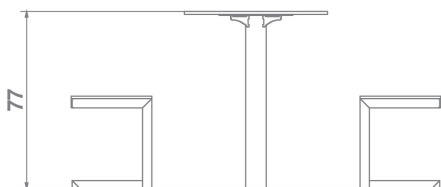

Karta techniczna produktu

Nazwa:

Stolik do gry w szachy/chińczyka ze stołkami Premiumnr kat.: **AV/6048**

Strona 1 z 1

Skład zestawu:

1. Stół do gry w szachy/chińczyka
2. Stołki x2

Widok (1)

Widok z boku

Widok z góry

**Dane obmiarowe:****Wysokość całkowita urządzenia:** 0.77 m**Długość urządzenia:** 1.6 m**Szerokość urządzenia:** 0.62 m**Opis:**

Stolik do gry w szachy/chińczyka ze stołkami to doskonały element każdego placu zabaw, którego konstrukcja w pełni umożliwia grę na świeżym powietrzu. Jest to idealne rozwiązanie sprzyjające integracji i rozwojowi intelektualnemu dzieci oraz dorosłych podczas zabawy na placu zabaw.

Podesty HPL - Podesty oraz niektóre elementy zabezpieczające wykonane zostały z trwałych płyt HPL odpornych na niekorzystne warunki atmosferyczne - antypoślizgowa płyta podestowa hpl hexa o grubości 10 mm w kolorze antracytowym cechująca się maksymalną odpornością na czynniki środowiskowe i wysokiej klasy odpornością na ścieranie.