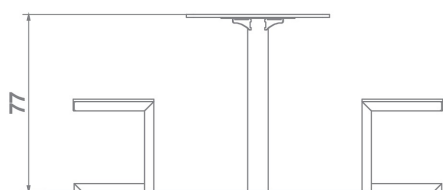

Karta techniczna produktu

Nazwa:

Stolik do gry w szachy/chińczyka ze stołkami Premium

nr kat.: **AV/6048**

Strona 1 z 1

Skład zestawu:

1. Stół do gry w szachy/chińczyka
2. Stołki x2

Widok (1)

Widok z boku

Widok z góry

Dane obmiarowe:

Wysokość całkowita urządzenia: **0.77 m**

Szerokość urządzenia: **0.62 m**

Długość urządzenia: **1.6 m**

Opis:

Stolik do gry w szachy/chińczyka ze stołkami to doskonały element każdego placu zabaw, którego konstrukcja w pełni umożliwia grę na świeżym powietrzu. Jest to idealne rozwiązanie sprzyjające integracji i rozwojowi intelektualnemu dzieci oraz dorosłych podczas zabawy na placu zabaw.

Podesty HPL - Podesty oraz niektóre elementy zabezpieczające wykonane zostały z trwałych płyt HPL odpornych na niekorzystne warunki atmosferyczne - antypoślizgowa płyta podestowa hpl hexa o grubości 10 mm w kolorze antracytowym cechująca się maksymalną odpornością na czynniki środowiskowe i wysokiej klasy odpornością na ścieranie.