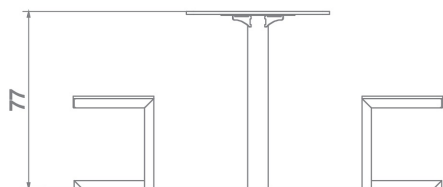

Karta techniczna produktu

Nazwa:

Stół do gry w szachy/chińczyka ze stołkami Premium

nr kat.: **AV/6048**

Strona 1 z 1

Skład zestawu:

1. Stół do gry w szachy/chińczyka
2. Stołki x2

Widok (1)

Widok z boku

Widok z góry

Dane obmiarowe:

Wysokość całkowita urządzenia: **0.77 m**

Szerokość urządzenia: **0.62 m**

Długość urządzenia: **1.6 m**

Opis:

Stół do gry w szachy/chińczyka ze stołkami to doskonały element każdego placu zabaw, którego konstrukcja w pełni umożliwia grę na świeżym powietrzu. Jest to idealne rozwiązanie sprzyjające integracji i rozwojowi intelektualnemu dzieci oraz dorosłych podczas zabawy na placu zabaw.

Podesty HPL - Podesty oraz niektóre elementy zabezpieczające wykonane zostały z trwałych płyt HPL odpornych na niekorzystne warunki atmosferyczne - antypoślizgowa płyta podestowa hpl hexa o grubości 10 mm w kolorze antracytowym cechująca się maksymalną odpornością na czynniki środowiskowe i wysokiej klasy odpornością na ścieranie.