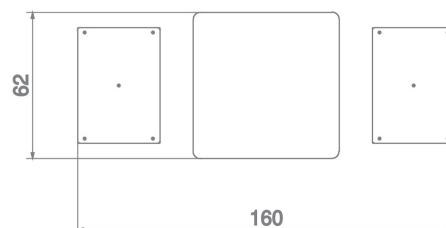

Karta techniczna produktu

Nazwa:

Stolik do gry w szachy/chińczyka ze stołkami Premium

nr kat.: **AV/6048**

Strona 1 z 1

Skład zestawu:

1. Stół do gry w szachy/chińczyka
2. Stołki x2

Widok (1)

Widok z boku

Widok z góry

Dane obmiarowe:

Wysokość całkowita urządzenia: **0.77 m**

Szerokość urządzenia: **0.62 m**

Długość urządzenia: **1.6 m**

Opis:

Stolik do gry w szachy/chińczyka ze stołkami to doskonały element każdego placu zabaw, którego konstrukcja w pełni umożliwia grę na świeżym powietrzu. Jest to idealne rozwiązanie sprzyjające integracji i rozwojowi intelektualnemu dzieci oraz dorosłych podczas zabawy na placu zabaw.

Podesty HPL - Podesty oraz niektóre elementy zabezpieczające wykonane zostały z trwałych płyt HPL odpornych na niekorzystne warunki atmosferyczne - antypoślizgowa płyta podestowa hpl hexa o grubości 10 mm w kolorze antracytowym cechująca się maksymalną odpornością na czynniki środowiskowe i wysokiej klasy odpornością na ścieranie.