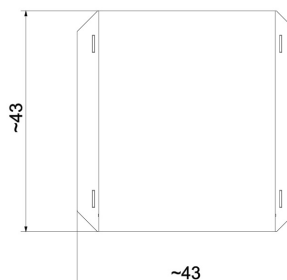

Karta techniczna produktu

Nazwa:

Kosz na śmieci Robinia 40 *Robinia drewniane*nr kat.: **AV/8304**

Strona 1 z 1

Skład zestawu:

1. Kosz na śmieci

Widok (1)

Widok z boku

Widok z góry

**Dane obmiarowe:****Wysokość całkowita urządzenia:** 0.99 m**Długość urządzenia:** 0.43 m**Szerokość urządzenia:** 0.43 m**Opis:**

Kosz na śmieci Robinia 40 o pojemności 40 litrów. Konstrukcja wykonana z drewna robinii akacjowej. Elementy serii Robinia są wykonane z naturalnego drewna akacjowego, dlatego ich wymiar oraz wymiar stref bezpieczeństwa może różnić się o kilka centymetrów od podanych wymiarów.