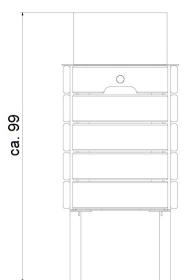

# Karta techniczna produktu

Nazwa:

**Kosz na śmieci Robinia 40** *Robinia drewniane*nr kat.: **AV/8304**

Strona 1 z 1

**Skład zestawu:**

1. Kosz na śmieci

Widok (1)

Widok z boku

Widok z góry

**Dane obmiarowe:****Wysokość całkowita urządzenia:** 0.99 m**Długość urządzenia:** 0.43 m**Szerokość urządzenia:** 0.43 m**Opis:**

Kosz na śmieci Robinia 40 o pojemności 40 litrów. Konstrukcja wykonana z drewna robinii akacjowej. Elementy serii Robinia są wykonane z naturalnego drewna akacjowego, dlatego ich wymiar oraz wymiar stref bezpieczeństwa może różnić się o kilka centymetrów od podanych wymiarów.