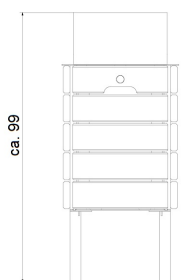

Karta techniczna produktu

Nazwa:

Kosz na śmieci Robinia 40 *Robinia drewniane*

nr kat.: **AV/8304**

Strona 1 z 1

Skład zestawu:

1. Kosz na śmieci

Widok (1)

Widok z boku

Widok z góry

Dane obmiarowe:

Wysokość całkowita urządzenia: **0.99** m

Długość urządzenia: **0.43** m

Szerokość urządzenia: **0.43** m

Opis:

Kosz na śmieci Robinia 40 o pojemności 40 litrów. Konstrukcja wykonana z drewna robinii akacjowej. Elementy serii Robinia są wykonane z naturalnego drewna akacjowego, dlatego ich wymiar oraz wymiar stref bezpieczeństwa może różnić się o kilka centymetrów od podanych wymiarów.