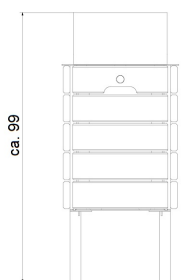

Karta techniczna produktu

Nazwa:

Kosz na śmieci Robinia 40 *Robinia drewniane*nr kat.: **AV/8304**

Strona 1 z 1

Skład zestawu:

1. Kosz na śmieci

Widok (1)

Widok z boku

Widok z góry

**Dane obmiarowe:****Wysokość całkowita urządzenia:** 0.99 m**Długość urządzenia:** 0.43 m**Szerokość urządzenia:** 0.43 m**Opis:**

Kosz na śmieci Robinia 40 o pojemności 40 litrów. Konstrukcja wykonana z drewna robinii akacjowej. Elementy serii Robinia są wykonane z naturalnego drewna akacjowego, dlatego ich wymiar oraz wymiar stref bezpieczeństwa może różnić się o kilka centymetrów od podanych wymiarów.