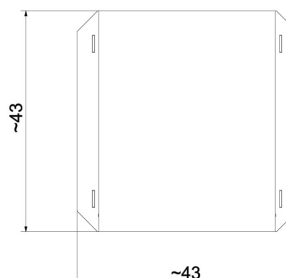

Karta techniczna produktu

Nazwa:

Kosz na śmieci Robinia 40 *Robinia drewniane*nr kat.: **AV/8304**

Strona 1 z 1

Skład zestawu:

1. Kosz na śmieci

Widok (1)

Widok z boku

Widok z góry

**Dane obmiarowe:****Wysokość całkowita urządzenia:** 0.99 m**Długość urządzenia:** 0.43 m**Szerokość urządzenia:** 0.43 m**Opis:**

Kosz na śmieci Robinia 40 o pojemności 40 litrów. Konstrukcja wykonana z drewna robinii akacjowej. Elementy serii Robinia są wykonane z naturalnego drewna akacjowego, dlatego ich wymiar oraz wymiar stref bezpieczeństwa może różnić się o kilka centymetrów od podanych wymiarów.