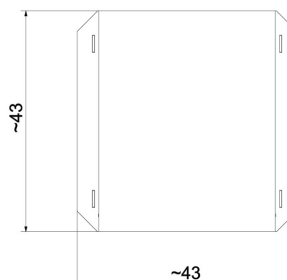

Karta techniczna produktu

Nazwa:

Kosz na śmieci Robinia 40 *Robinia drewniane*

nr kat.: **AV/8304**

Strona 1 z 1

Skład zestawu:

1. Kosz na śmieci

Widok (1)

Widok z boku

Widok z góry

Dane obmiarowe:

Wysokość całkowita urządzenia: **0.99** m

Długość urządzenia: **0.43** m

Szerokość urządzenia: **0.43** m

Opis:

Kosz na śmieci Robinia 40 o pojemności 40 litrów. Konstrukcja wykonana z drewna robinii akacjowej. Elementy serii Robinia są wykonane z naturalnego drewna akacjowego, dlatego ich wymiar oraz wymiar stref bezpieczeństwa może różnić się o kilka centymetrów od podanych wymiarów.