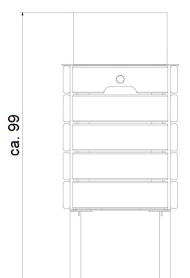

Karta techniczna produktu

Nazwa:

Kosz na śmieci Robinia 40 *Robinia drewniane*nr kat.: **AV/8304**

Strona 1 z 1

Skład zestawu:

1. Kosz na śmieci

Widok (1)

Widok z boku

Widok z góry

**Dane obmiarowe:****Wysokość całkowita urządzenia:** 0.99 m**Długość urządzenia:** 0.43 m**Szerokość urządzenia:** 0.43 m**Opis:**

Kosz na śmieci Robinia 40 o pojemności 40 litrów. Konstrukcja wykonana z drewna robinii akacjowej. Elementy serii Robinia są wykonane z naturalnego drewna akacjowego, dlatego ich wymiar oraz wymiar stref bezpieczeństwa może różnić się o kilka centymetrów od podanych wymiarów.