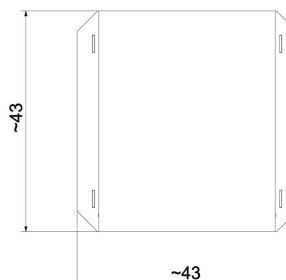

# Karta techniczna produktu

Nazwa:

**Kosz na śmieci Robinia 40** *Robinia drewniane*nr kat.: **AV/8304**

Strona 1 z 1

**Skład zestawu:**

1. Kosz na śmieci

Widok (1)

Widok z boku

Widok z góry

**Dane obmiarowe:****Wysokość całkowita urządzenia:** 0.99 m**Długość urządzenia:** 0.43 m**Szerokość urządzenia:** 0.43 m**Opis:**

Kosz na śmieci Robinia 40 o pojemności 40 litrów. Konstrukcja wykonana z drewna robinii akacjowej. Elementy serii Robinia są wykonane z naturalnego drewna akacjowego, dlatego ich wymiar oraz wymiar stref bezpieczeństwa może różnić się o kilka centymetrów od podanych wymiarów.