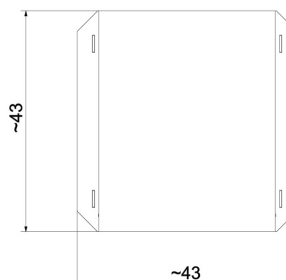

Karta techniczna produktu

Nazwa:

Kosz na śmieci Robinia 40 *Robinia drewniane*

nr kat.: **AV/8304**

Strona 1 z 1

Skład zestawu:

1. Kosz na śmieci

Widok (1)

Widok z boku

Widok z góry

Dane obmiarowe:

Wysokość całkowita urządzenia: **0.99** m

Długość urządzenia: **0.43** m

Szerokość urządzenia: **0.43** m

Opis:

Kosz na śmieci Robinia 40 o pojemności 40 litrów. Konstrukcja wykonana z drewna robinii akacjowej. Elementy serii Robinia są wykonane z naturalnego drewna akacjowego, dlatego ich wymiar oraz wymiar stref bezpieczeństwa może różnić się o kilka centymetrów od podanych wymiarów.