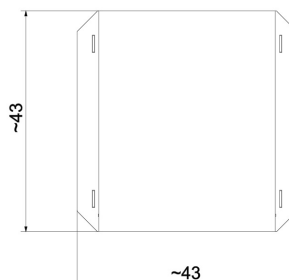

Karta techniczna produktu

Nazwa:

Kosz na śmieci Robinia 40 *Robinia drewniane*

nr kat.: **AV/8304**

Strona 1 z 1

Skład zestawu:

1. Kosz na śmieci

Widok (1)

Widok z boku

Widok z góry

Dane obmiarowe:

Wysokość całkowita urządzenia: **0.99** m

Długość urządzenia: **0.43** m

Szerokość urządzenia: **0.43** m

Opis:

Kosz na śmieci Robinia 40 o pojemności 40 litrów. Konstrukcja wykonana z drewna robinii akacjowej. Elementy serii Robinia są wykonane z naturalnego drewna akacjowego, dlatego ich wymiar oraz wymiar stref bezpieczeństwa może różnić się o kilka centymetrów od podanych wymiarów.