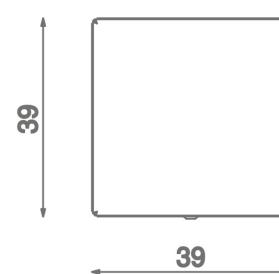

Karta techniczna produktu

Nazwa:

Kosz na śmieci nowoczesny *Standard*nr kat.: **AV/6109**

Strona 1 z 1

Skład zestawu:

1. Kosz na śmieci

Widok (1)

Widok z boku

Widok z góry

**Dane obmiarowe:****Wysokość całkowita urządzenia:** 0.9 m**Długość urządzenia:** 0.39 m**Szerokość urządzenia:** 0.39 m**Opis:**

Kosz na śmieci nowoczesny o pojemności 45 litrów. Konstrukcja kosza wykonana ze stali czarnej, obudowany perforowaną blachą ze stali nierdzewnej, malowanej proszkowo farbami poliestrowymi odpornymi na promieniowanie UV.