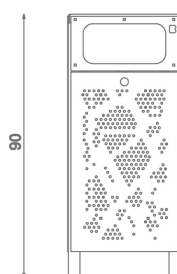

Karta techniczna produktu

Nazwa:

Kosz na śmieci nowoczesny *Standard*nr kat.: **AV/6109**

Strona 1 z 1

Skład zestawu:

1. Kosz na śmieci

Widok (1)

Widok z boku

Widok z góry

**Dane obmiarowe:****Wysokość całkowita urządzenia:** 0.9 m**Długość urządzenia:** 0.39 m**Szerokość urządzenia:** 0.39 m**Opis:**

Kosz na śmieci nowoczesny o pojemności 45 litrów. Konstrukcja kosza wykonana ze stali czarnej, obudowany perforowaną blachą ze stali nierdzewnej, malowanej proszkowo farbami poliestrowymi odpornymi na promieniowanie UV.