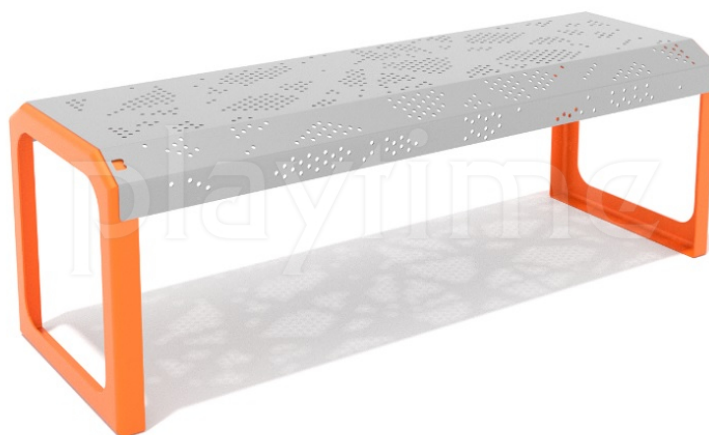

Karta techniczna produktu

Nazwa:

Ławka nowoczesna Standard

nr kat.: **AV/6104**

Strona 1 z 1

Skład zestawu:

Widok (1)

1. Ławka

Widok z boku

Widok z góry

Dane obmiarowe:

Wysokość całkowita urządzenia: **0.41** m

Długość urządzenia: **0.4** m

Szerokość urządzenia: **1.2** m

Opis:

Ławka nowoczesna przeznaczona jest zarówno na place zabaw, jak i do zagospodarowania ogólnodostępnych miejsc odpoczynku, takich jak parki czy osiedla. Siedzisko wykonane z perforowanej blachy ze stali nierdzewnej. Zamontowano je na solidnej stalowej ramie.

Dane materiałowo - konstrukcyjne:

Elementy stalowe - Elementy stalowe konstrukcyjne oraz elementy takie jak szczeble, uchwyty, wykonane są ze stali konstrukcyjnej węglowej ocynkowanej proszkowo i malowanej proszkowo. Jeśli w danym urządzeniu występują łańcuchy lub/i zjeżdżalnia to jej płyta zjazdowa oraz łańcuchy wykonane są ze stali nierdzewnej.

Blacha ze stali nierdzewnej - Perforowana blacha ze stali nierdzewnej, malowana proszkowo farbami poliestrowymi odpornymi na uv.

Strona 1 z 1