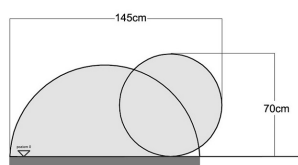

Widok z boku

Fundament betonowy C25/30 15cm
*montaż za pomocą kleju
*podane wymiary są bez elementów wystających typu: stópki, czułki itp.

Widok z góry

Dane obmiarowe:

Maksymalna wysokość upadku: **0.7 m**

Szerokość urządzenia: **1.3 m**

Szerokość strefy bezpieczeństwa: **4.3 m**

Wysokość całkowita urządzenia: **0.7 m**

Długość urządzenia: **1.45 m**

Długość strefy bezpieczeństwa: **4.45 m**

Opis:

Biedronka EPDM z granulatu gumowego EPDM to oryginalny pomysł na uzupełnienie wyposażenia placu zabaw, parków miejskich czy też terenów zielonych. Może być wykorzystywana zarówno jako element do ćwiczeń równowagi, zręczności jak i być miejscem integracji. Najlepiej prezentuje się w grupie innych zwierzków umieszczonych na nawierzchni bezpiecznej lub trawie. Seria zwierzków wykonana jest z: wierzchnia kolorowa warstwa z mieszaniny granulatu EPDM oraz lepieszca poliuretanowego ze stabilizacją UV oraz wnętrze kuli z granulatu SBR, który pochodzi z recyklingu.