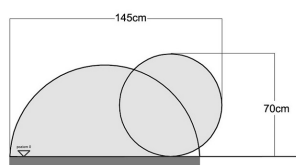

Widok z boku

Fundament betonowy C25/30 15cm
*montaż za pomocą kleju
*podane wymiary są bez elementów wystających typu: stópki, czułki itp.

Widok z góry

Dane obmiarowe:

Maksymalna wysokość upadku: **0.7 m**

Szerokość urządzenia: **1.3 m**

Szerokość strefy bezpieczeństwa: **4.3 m**

Wysokość całkowita urządzenia: **0.7 m**

Długość urządzenia: **1.45 m**

Długość strefy bezpieczeństwa: **4.45 m**

Opis:

Biedronka EPDM z granulatu gumowego EPDM to oryginalny pomysł na uzupełnienie wyposażenia placu zabaw, parków miejskich czy też terenów zielonych. Może być wykorzystywana zarówno jako element do ćwiczeń równowagi, zręczności jak i być miejscem integracji. Najlepiej prezentuje się w grupie innych zwierzków umieszczonych na nawierzchni bezpiecznej lub trawie. Seria zwierzków wykonana jest z: wierzchnia kolorowa warstwa z mieszaniny granulatu EPDM oraz lepszcza poliuretanowego ze stabilizacją UV oraz wewnątrz kuli z granulatu SBR, który pochodzi z recyklingu.