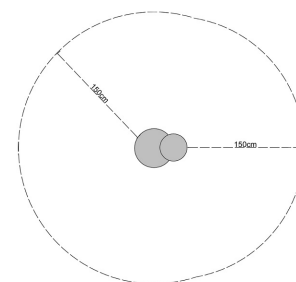

Karta techniczna produktu

Nazwa:

Biedronka EPDM Premium

nr kat.: **SP/Z1**

Strona 1 z 1

Skład zestawu:

1. Biedronka EPDM

Widok (1)

Widok z boku

Fundament betonowy C25/30 15cm
*montaż za pomocą kleju
*podane wymiary są bez elementów wystających typu: stópki, czułki itp.

Widok z góry

Dane obmiarowe:

Maksymalna wysokość upadku: **0.7 m**

Szerokość urządzenia: **1.3 m**

Szerokość strefy bezpieczeństwa: **4.3 m**

Wysokość całkowita urządzenia: **0.7 m**

Długość urządzenia: **1.45 m**

Długość strefy bezpieczeństwa: **4.45 m**

Opis:

Biedronka EPDM z granulatu gumowego EPDM to oryginalny pomysł na uzupełnienie wyposażenia placu zabaw, parków miejskich czy też terenów zielonych. Może być wykorzystywana zarówno jako element do ćwiczeń równowagi, zręczności jak i być miejscem integracji. Najlepiej prezentuje się w grupie innych zwierzków umieszczonych na nawierzchni bezpiecznej lub trawie. Seria zwierzków wykonana jest z: wierzchnia kolorowa warstwa z mieszaniny granulatu EPDM oraz lepieszca poliuretanowego ze stabilizacją UV oraz wnętrze kuli z granulatu SBR, który pochodzi z recyklingu.