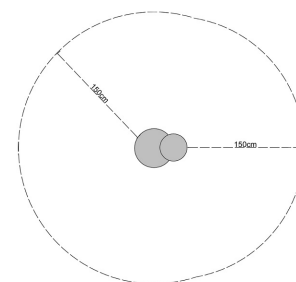

Karta techniczna produktu

Nazwa:

Biedronka EPDM Premium

nr kat.: **SP/Z1**

Strona 1 z 1

Skład zestawu:

1. Biedronka EPDM

Widok (1)

Widok z boku

Fundament betonowy C25/30 15cm
*montaż za pomocą kleju
*podane wymiary są bez elementów wystających typu: stópki, czułki itp.

Widok z góry

Dane obmiarowe:

Maksymalna wysokość upadku: **0.7 m**

Szerokość urządzenia: **1.3 m**

Szerokość strefy bezpieczeństwa: **4.3 m**

Wysokość całkowita urządzenia: **0.7 m**

Długość urządzenia: **1.45 m**

Długość strefy bezpieczeństwa: **4.45 m**

Opis:

Biedronka EPDM z granulatu gumowego EPDM to oryginalny pomysł na uzupełnienie wyposażenia placu zabaw, parków miejskich czy też terenów zielonych. Może być wykorzystywana zarówno jako element do ćwiczeń równowagi, zręczności jak i być miejscem integracji. Najlepiej prezentuje się w grupie innych zwierzków umieszczonych na powierzchni bezpiecznej lub trawie. Seria zwierzków wykonana jest z: wierzchnia kolorowa warstwa z mieszaniny granulatu EPDM oraz lepieszca poliuretanowego ze stabilizacją UV oraz wewnątrz kuli z granulatu SBR, który pochodzi z recyklingu.