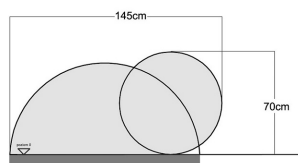

Widok z boku

Fundament betonowy C25/30 15cm
*montaż za pomocą kleju
*podane wymiary są bez elementów wystających typu: stópki, czułki itp.

Widok z góry

Dane obmiarowe:

Maksymalna wysokość upadku: **0.7 m**

Szerokość urządzenia: **1.3 m**

Szerokość strefy bezpieczeństwa: **4.3 m**

Wysokość całkowita urządzenia: **0.7 m**

Długość urządzenia: **1.45 m**

Długość strefy bezpieczeństwa: **4.45 m**

Opis:

Biedronka EPDM z granulatu gumowego EPDM to oryginalny pomysł na uzupełnienie wyposażenia placu zabaw, parków miejskich czy też terenów zielonych. Może być wykorzystywana zarówno jako element do ćwiczeń równowagi, zręczności jak i być miejscem integracji. Najlepiej prezentuje się w grupie innych zwierzków umieszczonych na nawierzchni bezpiecznej lub trawie. Seria zwierzków wykonana jest z: wierzchnia kolorowa warstwa z mieszaniny granulatu EPDM oraz lepszcza poliuretanowego ze stabilizacją UV oraz wewnątrz kuli z granulatu SBR, który pochodzi z recyklingu.