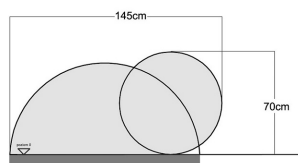

Widok z boku

Fundament betonowy C25/30 15cm
*montaż za pomocą kleju
*podane wymiary są bez elementów wystających typu: stópki, czułki itp.

Widok z góry

Dane obmiarowe:

Maksymalna wysokość upadku: **0.7 m**

Szerokość urządzenia: **1.3 m**

Szerokość strefy bezpieczeństwa: **4.3 m**

Wysokość całkowita urządzenia: **0.7 m**

Długość urządzenia: **1.45 m**

Długość strefy bezpieczeństwa: **4.45 m**

Opis:

Biedronka EPDM z granulatu gumowego EPDM to oryginalny pomysł na uzupełnienie wyposażenia placu zabaw, parków miejskich czy też terenów zielonych. Może być wykorzystywana zarówno jako element do ćwiczeń równowagi, zręczności jak i być miejscem integracji. Najlepiej prezentuje się w grupie innych zwierzków umieszczonych na powierzchni bezpiecznej lub trawie. Seria zwierzków wykonana jest z: wierzchnia kolorowa warstwa z mieszaniny granulatu EPDM oraz lepieszca poliuretanowego ze stabilizacją UV oraz wewnątrz kuli z granulatu SBR, który pochodzi z recyklingu.