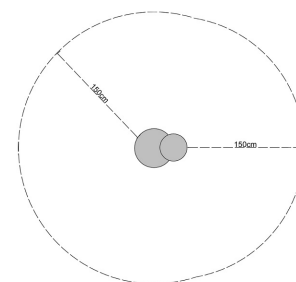

Karta techniczna produktu

Nazwa:

Biedronka EPDM Premium

nr kat.: **SP/Z1**

Strona 1 z 1

Skład zestawu:

1. Biedronka EPDM

Widok (1)

Widok z boku

Fundament betonowy C25/30 15cm
*montaż za pomocą kleju
*podane wymiary są bez elementów wystających typu: stópki, czułki itp.

Widok z góry

Dane obmiarowe:

Maksymalna wysokość upadku: **0.7 m**

Szerokość urządzenia: **1.3 m**

Szerokość strefy bezpieczeństwa: **4.3 m**

Wysokość całkowita urządzenia: **0.7 m**

Długość urządzenia: **1.45 m**

Długość strefy bezpieczeństwa: **4.45 m**

Opis:

Biedronka EPDM z granulatu gumowego EPDM to oryginalny pomysł na uzupełnienie wyposażenia placu zabaw, parków miejskich czy też terenów zielonych. Może być wykorzystywana zarówno jako element do ćwiczeń równowagi, zręczności jak i być miejscem integracji. Najlepiej prezentuje się w grupie innych zwierzków umieszczonych na nawierzchni bezpiecznej lub trawie. Seria zwierzków wykonana jest z: wierzchnia kolorowa warstwa z mieszaniny granulatu EPDM oraz lepszcza poliuretanowego ze stabilizacją UV oraz wewnątrz kuli z granulatu SBR, który pochodzi z recyklingu.