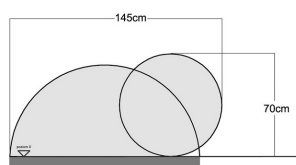

Fundament betonowy C25/30 15cm  
\*montaż za pomocą kleju  
\*podane wymiary są bez elementów wystających typu: stópki, czułki itp.

Widok z góry

**Dane obmiarowe:**Maksymalna wysokość upadku: **0.7 m**Szerokość urządzenia: **1.3 m**Szerokość strefy bezpieczeństwa: **4.3 m**Wysokość całkowita urządzenia: **0.7 m**Długość urządzenia: **1.45 m**Długość strefy bezpieczeństwa: **4.45 m****Opis:**