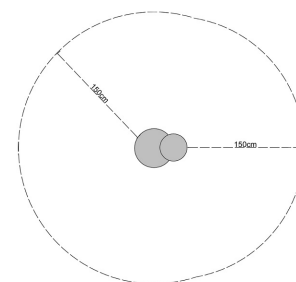

# Karta techniczna produktu

Nazwa:

**Mysz EPDM** Premiumnr kat.: **SP/Z2**

Strona 1 z 1

**Skład zestawu:**

1. Mysz EPDM

Widok (1)

Widok z boku

Fundament betonowy C25/30 15cm  
\*montaż za pomocą kleju  
\*podane wymiary są bez elementów wystających typu: stópki, czułki itp.

Widok z góry

**Dane obmiarowe:**Maksymalna wysokość upadku: **0.7 m**Szerokość urządzenia: **1.3 m**Szerokość strefy bezpieczeństwa: **4.3 m**Wysokość całkowita urządzenia: **0.7 m**Długość urządzenia: **1.45 m**Długość strefy bezpieczeństwa: **4.45 m****Opis:**