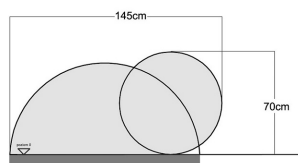

# Karta techniczna produktu

Nazwa:

**Mysz EPDM** Premiumnr kat.: **SP/Z2**

Strona 1 z 1

**Skład zestawu:**

1. Mysz EPDM

Widok (1)

Widok z boku

Fundament betonowy C25/30 15cm  
\*montaż za pomocą kleju  
\*podane wymiary są bez elementów wystających typu: stópki, czułki itp.

Widok z góry

**Dane obmiarowe:**Maksymalna wysokość upadku: **0.7 m**Szerokość urządzenia: **1.3 m**Szerokość strefy bezpieczeństwa: **4.3 m**Wysokość całkowita urządzenia: **0.7 m**Długość urządzenia: **1.45 m**Długość strefy bezpieczeństwa: **4.45 m****Opis:**