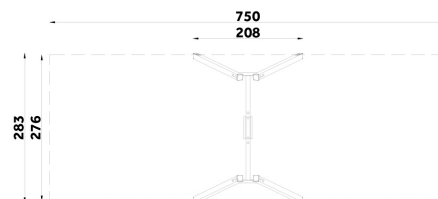

Karta techniczna produktu

Nazwa:

Huśtawka wahadłowa pojedyncza 2M *Platinum HDPE*nr kat.: **BA/HD002**

Strona 1 z 2

Skład zestawu:

1. Rama huśtawki
2. Siedzisko deseczka

Widok (1)

Widok z góry

**Dane obmiarowe:****Maksymalna wysokość upadku:** 1.28 m**Szerokość urządzenia:** 2.76 m**Szerokość strefy bezpieczeństwa:** 2.83 m**Wysokość całkowita urządzenia:** 2.39 m**Długość urządzenia:** 2.08 m**Długość strefy bezpieczeństwa:** 7.5 m**Opis:**

Huśtawka wahadłowa pojedyncza 2M to huśtawka o szerokości 2 metrów z jednym siedziskiem gumowym typu deseczka, która świetnie sprawdzi się zarówno dla tych młodszych i starszych dzieciaków. Huśtawki są nieodłącznym elementem placów zabaw i zapewniają rewelacyjną zabawę.

Strona 1 z 2

Karta techniczna produktu

Nazwa:

Huśtawka wahadłowa pojedyncza 2M *Platinum HDPE*nr kat.: **BA/HD002**

Strona 2 z 2

Siedziska huśtawek - Bezpieczne siedziska zawieszane na łańcuchach nierdzewnych, odporne na zmienne warunki atmosferyczne. Siedzisko typu deseczka wykonane z trwałej gumy (TPE) o wymiarach 43,5 x 17,5 cm. Siedzisko typu koszyk wykonane z gumy EPDM z wkładem aluminiowym o wymiarach 44,5 x 31 cm. Siedzisko typu bocianie gniazdo to stalowy pierścień z rury \varnothing 48-50 mm z powłoką antykorozyjną, w osłonie ze spienionego poliuretanu gr. 25-30 mm. Siatka siedziska pleciona z mocnych lin polipropylenowych \varnothing 16 mm. Siedzisko bocianie gniazdo o średnicy 96 cm.