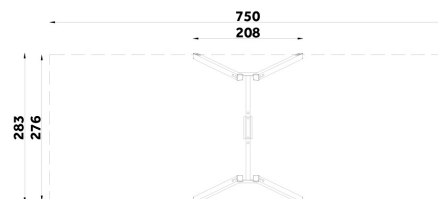

Karta techniczna produktu

Nazwa:

Huśtawka wahadłowa pojedyncza 2M *Platinum HDPE*nr kat.: **BA/HD002**

Strona 1 z 2

Skład zestawu:

1. Rama huśtawki
2. Siedzisko deseczka

Widok (1)

Widok z góry

**Dane obmiarowe:****Maksymalna wysokość upadku:** 1.28 m**Szerokość urządzenia:** 2.76 m**Szerokość strefy bezpieczeństwa:** 2.83 m**Wysokość całkowita urządzenia:** 2.39 m**Długość urządzenia:** 2.08 m**Długość strefy bezpieczeństwa:** 7.5 m**Opis:**

Huśtawka wahadłowa pojedyncza 2M to huśtawka o szerokości 2 metrów z jednym siedziskiem gumowym typu deseczka, która świetnie sprawdzi się zarówno dla tych młodszych i starszych dzieciaków. Huśtawki są nieodłącznym elementem placów zabaw i zapewniają rewelacyjną zabawę.

Strona 1 z 2

Karta techniczna produktu

Nazwa:

Huśtawka wahadłowa pojedyncza 2M *Platinum HDPE*nr kat.: **BA/HD002**

Strona 2 z 2

Siedziska huśtawek - Bezpieczne siedziska zawieszane na łańcuchach nierdzewnych, odporne na zmienne warunki atmosferyczne. Siedzisko typu deseczka wykonane z trwałej gumy (TPE) o wymiarach 43,5 x 17,5 cm. Siedzisko typu koszyk wykonane z gumy EPDM z wkładem aluminiowym o wymiarach 44,5 x 31 cm. Siedzisko typu bocianie gniazdo to stalowy pierścień z rury Ø 48-50 mm z powłoką antykorozyjną, w osłonie ze spienionego poliuretanu gr. 25-30 mm. Siatka siedziska pleciona z mocnych lin polipropylenowych Ø16 mm. Siedzisko bocianie gniazdo o średnicy 96 cm.