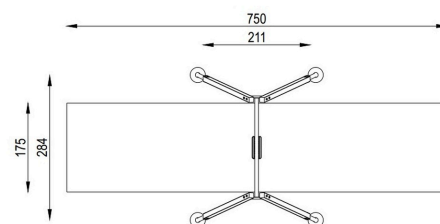

Karta techniczna produktu

Nazwa:

Huśtawka wahadłowa pojedyncza KOSZYK 2M *Platinum HDPE*

nr kat.: **BA/HD002K**

Strona 1 z 2

Skład zestawu:

1. Rama huśtawki
2. Siedzisko koszyk

Widok (1)

Widok (2)

Widok z góry

Dane obmiarowe:

Maksymalna wysokość upadku: **1.3** m

Szerokość urządzenia: **2.84** m

Szerokość strefy bezpieczeństwa: **1.75** m

Wysokość całkowita urządzenia: **2.46** m

Długość urządzenia: **2.11** m

Długość strefy bezpieczeństwa: **7.5** m

Opis:

Huśtawka wahadłowa pojedyncza KOSZYK 2M to huśtawka o szerokości 2 metrów z jednym siedziskiem gumowym typu koszyk, która świetnie sprawdzi się zarówno dla tych młodszych i starszych dzieciaków. Huśtawki są nieodłącznym elementem placów zabaw i zapewniają rewelacyjną zabawę.

Strona 1 z 2

Karta techniczna produktu

Nazwa:

Huśtawka wahadłowa pojedyncza KOSZYK 2M *Platinum HDPE*nr kat.: **BA/HD002K**

Strona 2 z 2

Siedziska huśtawek - Bezpieczne siedziska zawieszane na łańcuchach nierdzewnych, odporne na zmienne warunki atmosferyczne. Siedzisko typu deseczka wykonane z trwałej gumy (TPE) o wymiarach 43,5 x 17,5 cm. Siedzisko typu koszyk wykonane z gumy EPDM z wkładem aluminiowym o wymiarach 44,5 x 31 cm. Siedzisko typu bocianie gniazdo to stalowy pierścień z rury Ø 48-50 mm z powłoką antykorozyjną, w osłonie ze spienionego poliuretanu gr. 25-30 mm. Siatka siedziska pleciona z mocnych lin polipropylenowych Ø16 mm. Siedzisko bocianie gniazdo o średnicy 96 cm.