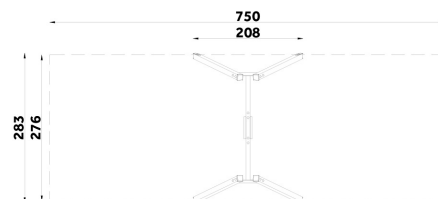

Karta techniczna produktu

Nazwa:

Huśtawka wahadłowa pojedyncza KOSZYK 2M *Platinum HDPE*nr kat.: **BA/HD002K**

Strona 1 z 2

Skład zestawu:

1. Rama huśtawki
2. Siedzisko koszyk

Widok (1)

Widok z góry

**Dane obmiarowe:****Maksymalna wysokość upadku:** 1.28 m**Szerokość urządzenia:** 2.76 m**Szerokość strefy bezpieczeństwa:** 2.83 m**Wysokość całkowita urządzenia:** 2.39 m**Długość urządzenia:** 2.08 m**Długość strefy bezpieczeństwa:** 7.5 m**Opis:**

Huśtawka wahadłowa pojedyncza KOSZYK 2M to huśtawka o szerokości 2 metrów z jednym siedziskiem gumowym typu koszyk, która świetnie sprawdzi się zarówno dla tych młodszych i starszych dzieciaków. Huśtawki są nieodłącznym elementem placów zabaw i zapewniają rewelacyjną zabawę.

Strona 1 z 2

Karta techniczna produktu

Nazwa:

Huśtawka wahadłowa pojedyncza KOSZYK 2M *Platinum HDPE*nr kat.: **BA/HD002K**

Strona 2 z 2

Siedziska huśtawek - Bezpieczne siedziska zawieszane na łańcuchach nierdzewnych, odporne na zmienne warunki atmosferyczne. Siedzisko typu deseczka wykonane z trwałej gumy (TPE) o wymiarach 43,5 x 17,5 cm. Siedzisko typu koszyk wykonane z gumy EPDM z wkładem aluminiowym o wymiarach 44,5 x 31 cm. Siedzisko typu bocianie gniazdo to stalowy pierścień z rury \varnothing 48-50 mm z powłoką antykorozyjną, w osłonie ze spienionego poliuretanu gr. 25-30 mm. Siatka siedziska pleciona z mocnych lin polipropylenowych \varnothing 16 mm. Siedzisko bocianie gniazdo o średnicy 96 cm.