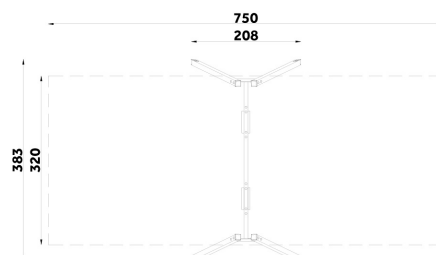

# Karta techniczna produktu

Nazwa:

**Huśtawka wahadłowa podwójna KOSZYKI 3M** *Platinum HDPE*nr kat.: **BA/HD005KK**

Strona 1 z 2

**Skład zestawu:**

1. Rama huśtawki
2. Siedzisko koszyk x2

Widok (1)

Widok z góry

**Dane obmiarowe:**Maksymalna wysokość upadku: **1.28 m**Szerokość urządzenia: **3.83 m**Szerokość strefy bezpieczeństwa: **3.2 m**Wysokość całkowita urządzenia: **2.39 m**Długość urządzenia: **2.08 m**Długość strefy bezpieczeństwa: **7.5 m****Opis:**

Huśtawka wahadłowa podwójna koszyki 3M to huśtawka o szerokości 3 metrów z dwoma siedziskami gumowym typu koszyk. Huśtawki są nieodłącznym elementem placów zabaw i zapewniają rewelacyjną zabawę.

**Dane materiałowo - konstrukcyjne:**

# Karta techniczna produktu

Nazwa:

**Huśtawka wahadłowa podwójna KOSZYKI 3M** *Platinum HDPE*nr kat.: **BA/HD005KK**

Strona 2 z 2

atmosferyczne. Siedzisko typu deseczka wykonane z trwałej gumy (TPE) o wymiarach 43,5 x 17,5 cm. Siedzisko typu koszyk wykonane z gumy EPDM z wkładem aluminiowym o wymiarach 44,5 x 31 cm. Siedzisko typu bocianie gniazdo to stalowy pierścień z rury  $\varnothing$  48-50 mm z powłoką antykorozyjną), w osłonie ze spienionego poliuretanu gr. 25-30 mm. Siatka siedziska pleciona z mocnych lin polipropylenowych  $\varnothing$ 16 mm. Siedzisko bocianie gniazdo o średnicy 96 cm.