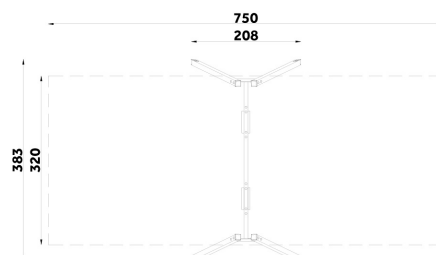

# Karta techniczna produktu

Nazwa:

**Huśtawka wahadłowa podwójna KOSZYKI 3M** *Platinum HDPE*nr kat.: **BA/HD005KK**

Strona 1 z 2

**Skład zestawu:**

1. Rama huśtawki
2. Siedzisko koszyk x2

Widok (1)

Widok z góry

**Dane obmiarowe:**Maksymalna wysokość upadku: **1.28 m**Szerokość urządzenia: **3.83 m**Szerokość strefy bezpieczeństwa: **3.2 m**Wysokość całkowita urządzenia: **2.39 m**Długość urządzenia: **2.08 m**Długość strefy bezpieczeństwa: **7.5 m****Opis:**

Huśtawka wahadłowa podwójna koszyki 3M to huśtawka o szerokości 3 metrów z dwoma siedziskami gumowym typu koszyk. Huśtawki są nieodłącznym elementem placów zabaw i zapewniają rewelacyjną zabawę.

**Dane materiałowo - konstrukcyjne:**

# Karta techniczna produktu

Nazwa:

**Huśtawka wahadłowa podwójna KOSZYKI 3M** *Platinum HDPE*nr kat.: **BA/HD005KK**

Strona 2 z 2

atmosferyczne. Siedzisko typu deseczka wykonane z trwałej gumy (TPE) o wymiarach 43,5 x 17,5 cm. Siedzisko typu koszyk wykonane z gumy EPDM z wkładem aluminiowym o wymiarach 44,5 x 31 cm. Siedzisko typu bocianie gniazdo to stalowy pierścień z rury Ø 48-50 mm z powłoką antykorozyjną), w osłonie ze spienionego poliuretanu gr. 25-30 mm. Siatka siedziska pleciona z mocnych lin polipropylenowych Ø16 mm. Siedzisko bocianie gniazdo o średnicy 96 cm.