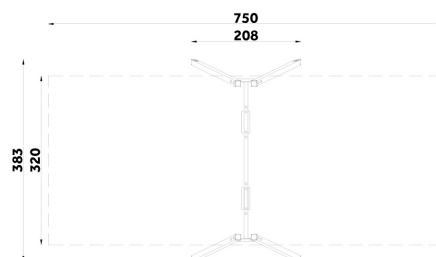

# Karta techniczna produktu

Nazwa:

**Huśtawka wahadłowa podwójna MIX 3M** *Platinum HDPE*nr kat.: **BA/HD005DK**

Strona 1 z 2

**Skład zestawu:**

1. Rama huśtawki
2. Siedzisko koszyk
3. Siedzisko deseczka

Widok (1)

Widok z góry

**Dane obmiarowe:**Maksymalna wysokość upadku: **1.28** mSzerokość urządzenia: **3.83** mSzerokość strefy bezpieczeństwa: **3.2** mWysokość całkowita urządzenia: **2.39** mDługość urządzenia: **2.08** mDługość strefy bezpieczeństwa: **7.5** m**Opis:**

Huśtawka wahadłowa podwójna mix 3M to huśtawka o szerokości 3 metrów z dwoma siedziskami gumowym jeden typu koszyk a drugi deseczka. Huśtawki są nieodłącznym elementem placów zabaw i zapewniają rewelacyjną zabawę.

# Karta techniczna produktu

Nazwa:

**Huśtawka wahadłowa podwójna MIX 3M** *Platinum HDPE*nr kat.: **BA/HD005DK**

Strona 2 z 2

atmosferyczne. Siedzisko typu deseczka wykonane z trwałej gumy (TPE) o wymiarach 43,5 x 17,5 cm. Siedzisko typu koszyk wykonane z gumy EPDM z wkładem aluminiowym o wymiarach 44,5 x 31 cm. Siedzisko typu bocianie gniazdo to stalowy pierścień z rury Ø 48-50 mm z powłoką antykorozyjną), w osłonie ze spienionego poliuretanu gr. 25-30 mm. Siatka siedziska pleciona z mocnych lin polipropylenowych Ø16 mm. Siedzisko bocianie gniazdo o średnicy 96 cm.