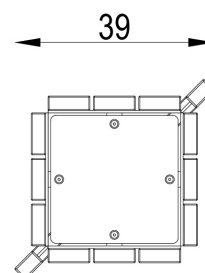

Karta techniczna produktu

Nazwa:

Kosz na śmieci ogrodowy *Standard*nr kat.: **BA/MA112**

Strona 1 z 1

Skład zestawu:

Widok (1)

1. Kosz na śmieci

Widok z góry

Dane obmiarowe:

Wysokość całkowita urządzenia: **1** mDługość urządzenia: **0.39** mSzerokość urządzenia: **0.39** m

Opis:

Kosz na śmieci ogrodowy to prosta, estetyczna konstrukcja wykonana ze stalowych profili oraz impregnowanych sosnowych desek. Przeznaczony jest zarówno na place zabaw jak i do zagospodarowania ogólnodostępnych miejsc odpoczynku, takich jak parki, osiedla.