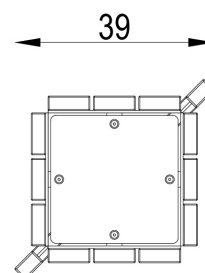

Karta techniczna produktu

Nazwa:

Kosz na śmieci ogrodowy *Standard*

nr kat.: **BA/MA112**

Strona 1 z 1

Skład zestawu:

Widok (1)

1. Kosz na śmieci

Widok z góry

Dane obmiarowe:

Wysokość całkowita urządzenia: 1 m

Długość urządzenia: 0.39 m

Szerokość urządzenia: 0.39 m

Opis:

Kosz na śmieci ogrodowy to prosta, estetyczna konstrukcja wykonana ze stalowych profili oraz impregnowanych sosnowych desek. Przeznaczony jest zarówno na place zabaw jak i do zagospodarowania ogólnodostępnych miejsc odpoczynku, takich jak parki, osiedla.