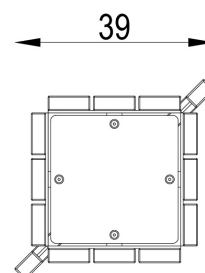

## Skład zestawu:

Widok (1)

1. Kosz na śmieci

Widok z góry

## Dane obmiarowe:

Wysokość całkowita urządzenia: 1 m

Długość urządzenia: 0.39 m

Szerokość urządzenia: 0.39 m