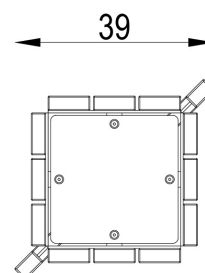

Karta techniczna produktu

Nazwa:

Kosz na śmieci ogrodowy *Standard*nr kat.: **BA/MA112**

Strona 1 z 1

Skład zestawu:

Widok (1)

1. Kosz na śmieci

Widok z góry

**Dane obmiarowe:****Wysokość całkowita urządzenia:** 1 m**Długość urządzenia:** 0.39 m**Szerokość urządzenia:** 0.39 m**Opis:**

Kosz na śmieci ogrodowy to prosta, estetyczna konstrukcja wykonana ze stalowych profili oraz impregnowanych sosnowych desek. Przeznaczony jest zarówno na place zabaw jak i do zagospodarowania ogólnodostępnych miejsc odpoczynku, takich jak parki, osiedla.