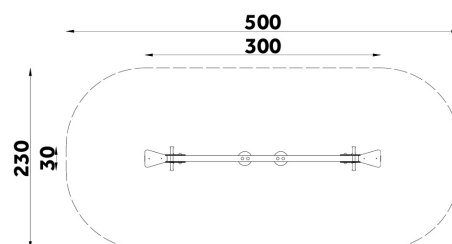

Karta techniczna produktu

Nazwa:

Huśtawka wagowa na sprężynach Ogród Sprężynowce

nr kat.: **BA/HW012**

Strona 1 z 1

Skład zestawu:

1. Rama huśtawki
2. Siedzisko x2
3. Formatki ozdobne z hdpe z uchwytami x2
4. Sprężyna x2
5. Odbojnik x2

Widok (1)

Widok z góry

Dane obmiarowe:

Maksymalna wysokość upadku: **0.88 m**

Szerokość urządzenia: **0.3 m**

Szerokość strefy bezpieczeństwa: **2.3 m**

Wysokość całkowita urządzenia: **1.08 m**

Długość urządzenia: **3 m**

Długość strefy bezpieczeństwa: **5 m**

Opis:

Huśtawka wagowa na sprężynach ogród to nietypowe połączenie huśtawki typu przeciwwaga i sprężynowca. Zabawka przeznaczona jest do wspólnej zabawy dla dwójki dzieci jednocześnie. Huśtawki oraz sprężynowce są nieodłącznym elementem placów zabaw, doskonale sprawdzą się zarówno na małych osiedlowych czy przedszkolnych placach zabaw, jak i dużych ogólnodostępnych obiektach.