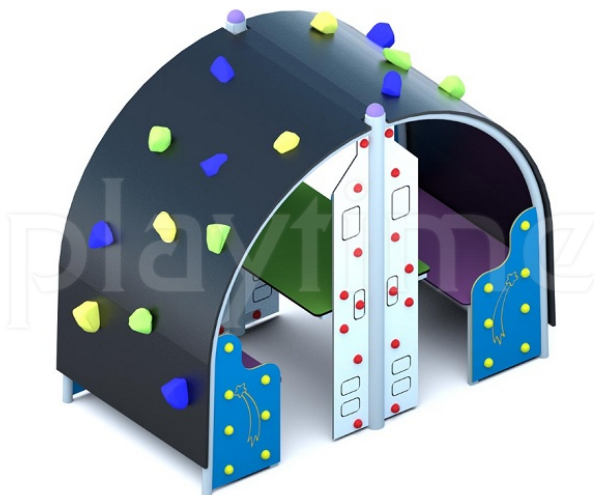

Karta techniczna produktu

Nazwa:

Baza kosmiczna Tablice edukacyjne

nr kat.: **BA/WS049**

Strona 1 z 1

Skład zestawu:

1. Siedzisko x2
2. Ścianka wspinaczkowa x2
3. Stolik x1

Widok (1)

Widok z góry

Dane obmiarowe:

Maksymalna wysokość upadku: **1.5 m**
 Szerokość urządzenia: **1.9 m**
 Szerokość strefy bezpieczeństwa: **4.9 m**

Wysokość całkowita urządzenia: **1.6 m**
 Długość urządzenia: **1.01 m**
 Długość strefy bezpieczeństwa: **4.01 m**

Opis:

Baza kosmiczna znakomicie sprawdzi się na przedszkolnych i osiedlowych placach zabaw. Umożliwia chowanie się, wspinaczkę po ściankach i integrację z rówieśnikami.

Dane materiałowo - konstrukcyjne:

Konstrukcje urządzeń stalowych - Konstrukcje stalowe urządzeń wykonane ze stali piaskowanej, zabezpieczonej podkładem cynkowym i malowanej proszkowo.

Tablice ścianek edukacyjnych - W tablicach edukacyjnych wykorzystano płyty z trwałego tworzywa hdpe.