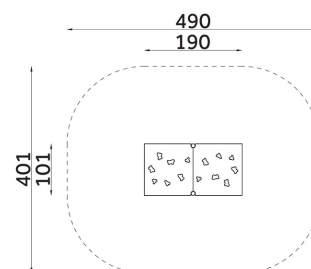

Karta techniczna produktu

Nazwa:

Baza kosmiczna Tablice edukacyjnenr kat.: **BA/WS049**

Strona 1 z 1

Skład zestawu:

1. Siedzisko x2
2. Ścianka wspinaczkowa x2
3. Stolik x1

Widok (1)

Widok z góry

**Dane obmiarowe:**Maksymalna wysokość upadku: **1.5 m**Szerokość urządzenia: **1.9 m**Szerokość strefy bezpieczeństwa: **4.9 m**Wysokość całkowita urządzenia: **1.6 m**Długość urządzenia: **1.01 m**Długość strefy bezpieczeństwa: **4.01 m****Opis:**

Baza kosmiczna znakomicie sprawdzi się na przedszkolnych i osiedlowych placach zabaw. Umożliwia chowanie się, wspinaczkę po ściankach i integrację z rówieśnikami.

Dane materiałowo - konstrukcyjne:

Konstrukcje urządzeń stalowych - Konstrukcje stalowe (lub elementy konstrukcji) urządzeń wykonane ze stali piaskowanej, zabezpieczonej podkładem cynkowym i malowanej proszkowo.