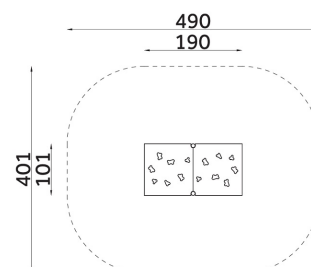

Karta techniczna produktu

Nazwa:

Baza kosmiczna Tablice edukacyjnenr kat.: **BA/WS049**

Strona 1 z 1

Skład zestawu:

1. Siedzisko x2
2. Ścianka wspinaczkowa x2
3. Stolik x1

Widok (1)

Widok z góry

**Dane obmiarowe:**Maksymalna wysokość upadku: **1.5 m**Szerokość urządzenia: **1.9 m**Szerokość strefy bezpieczeństwa: **4.9 m**Wysokość całkowita urządzenia: **1.6 m**Długość urządzenia: **1.01 m**Długość strefy bezpieczeństwa: **4.01 m****Opis:**

Baza kosmiczna znakomicie sprawdzi się na przedszkolnych i osiedlowych placach zabaw. Umożliwia chowanie się, wspinaczkę po ściankach i integrację z rówieśnikami.

Dane materiałowo - konstrukcyjne:

Konstrukcje urządzeń stalowych - Konstrukcje stalowe (lub elementy konstrukcji) urządzeń wykonane ze stali piaskowanej, zabezpieczonej podkładem cynkowym i malowanej proszkowo.