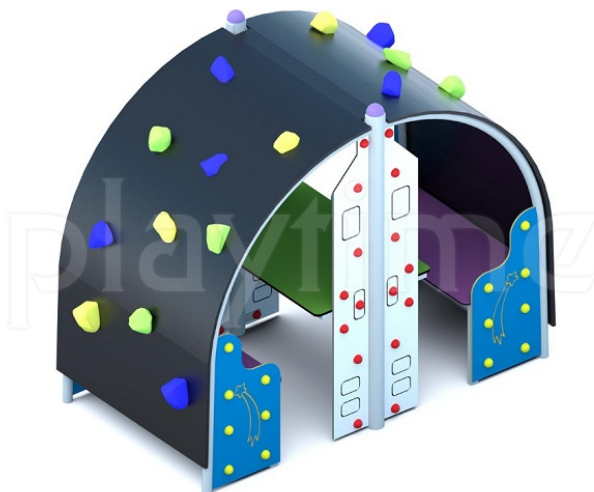

Karta techniczna produktu

Nazwa:

Baza kosmiczna Tablice edukacyjnenr kat.: **BA/WS049**

Strona 1 z 1

Skład zestawu:

1. Siedzisko x2
2. Ścianka wspinaczkowa x2
3. Stolik x1

Widok (1)

Widok z góry

**Dane obmiarowe:**Maksymalna wysokość upadku: **1.5 m**Szerokość urządzenia: **1.9 m**Szerokość strefy bezpieczeństwa: **4.9 m**Wysokość całkowita urządzenia: **1.6 m**Długość urządzenia: **1.01 m**Długość strefy bezpieczeństwa: **4.01 m****Opis:**

Baza kosmiczna znakomicie sprawdzi się na przedszkolnych i osiedlowych placach zabaw. Umożliwia chowanie się, wspinaczkę po ściankach i integrację z rówieśnikami.

Dane materiałowo - konstrukcyjne:

Konstrukcje urządzeń stalowych - Konstrukcje stalowe (lub elementy konstrukcji) urządzeń wykonane ze stali piaskowanej, zabezpieczonej podkładem cynkowym i malowanej proszkowo.

Tablice ścianek edukacyjnych - W tablicach edukacyjnych wykorzystano płyty z trwałego tworzywa hdpe.

Strona 1 z 1