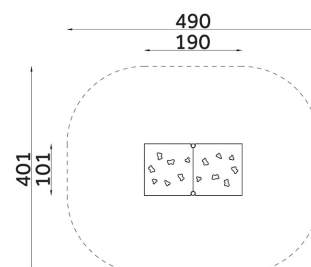

Karta techniczna produktu

Nazwa:

Baza kosmiczna Tablice edukacyjnenr kat.: **BA/WS049**

Strona 1 z 1

Skład zestawu:

1. Siedzisko x2
2. Ścianka wspinaczkowa x2
3. Stolik x1

Widok (1)

Widok z góry

**Dane obmiarowe:**

Maksymalna wysokość upadku: **1.5 m**
Szerokość urządzenia: **1.9 m**
Szerokość strefy bezpieczeństwa: **4.9 m**

Wysokość całkowita urządzenia: **1.6 m**
Długość urządzenia: **1.01 m**
Długość strefy bezpieczeństwa: **4.01 m**

Opis:

Baza kosmiczna znakomicie sprawdzi się na przedszkolnych i osiedlowych placach zabaw. Umożliwia chowanie się, wspinaczkę po ściankach i integrację z rówieśnikami.

Dane materiałowo - konstrukcyjne: