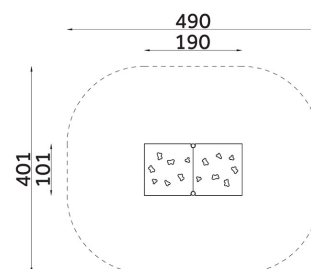

Karta techniczna produktu

Nazwa:

Baza kosmiczna Tablice edukacyjne

nr kat.: **BA/WS049**

Strona 1 z 1

Skład zestawu:

1. Siedzisko x2
2. Ścianka wspinaczkowa x2
3. Stolik x1

Widok (1)

Widok z góry

Dane obmiarowe:

Maksymalna wysokość upadku: **1.5 m**

Szerokość urządzenia: **1.9 m**

Szerokość strefy bezpieczeństwa: **4.9 m**

Wysokość całkowita urządzenia: **1.6 m**

Długość urządzenia: **1.01 m**

Długość strefy bezpieczeństwa: **4.01 m**

Opis:

Baza kosmiczna znakomicie sprawdzi się na przedszkolnych i osiedlowych placach zabaw. Umożliwia chowanie się, wspinaczkę po ściankach i integrację z rówieśnikami.