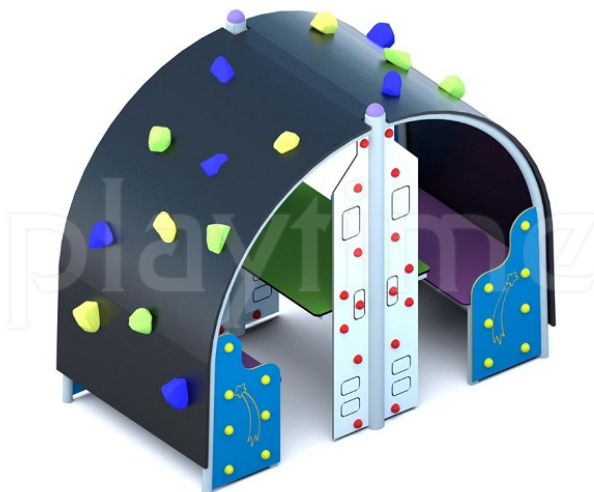

Karta techniczna produktu

Nazwa:

Baza kosmiczna Tablice edukacyjnenr kat.: **BA/WS049**

Strona 1 z 1

Skład zestawu:

1. Siedzisko x2
2. Ścianka wspinaczkowa x2
3. Stolik x1

Widok (1)

Widok z góry

**Dane obmiarowe:**

Maksymalna wysokość upadku: **1.5 m**
Szerokość urządzenia: **1.9 m**
Szerokość strefy bezpieczeństwa: **4.9 m**

Wysokość całkowita urządzenia: **1.6 m**
Długość urządzenia: **1.01 m**
Długość strefy bezpieczeństwa: **4.01 m**

Opis:

Baza kosmiczna znakomicie sprawdzi się na przedszkolnych i osiedlowych placach zabaw. Umożliwia chowanie się, wspinaczkę po ściankach i integrację z rówieśnikami.

Dane materiałowo - konstrukcyjne:

Konstrukcje urządzeń stalowych - Konstrukcje stalowe (lub elementy konstrukcji) urządzeń wykonane ze stali piaskowanej, zabezpieczonej podkładem cynkowym i malowanej proszkowo.

Tablice ścianek edukacyjnych - W tablicach edukacyjnych wykorzystano płyty z trwałego tworzywa hdpe.