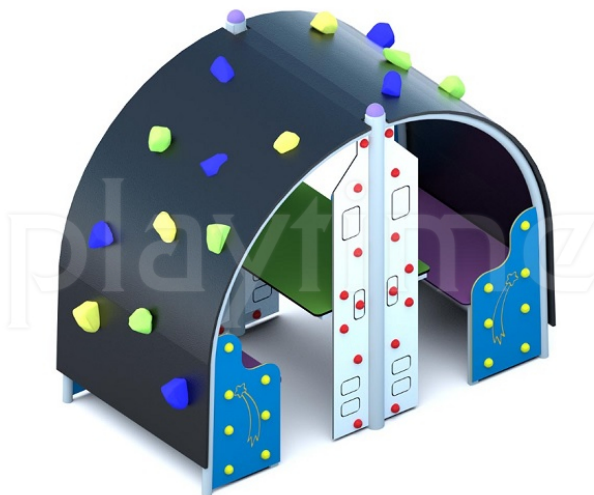

Karta techniczna produktu

Nazwa:

Baza kosmiczna Tablice edukacyjnenr kat.: **BA/WS049**

Strona 1 z 1

Skład zestawu:

1. Siedzisko x2
2. Ścianka wspinaczkowa x2
3. Stolik x1

Widok (1)

Widok z góry

**Dane obmiarowe:**Maksymalna wysokość upadku: **1.5 m**Szerokość urządzenia: **1.9 m**Szerokość strefy bezpieczeństwa: **4.9 m**Wysokość całkowita urządzenia: **1.6 m**Długość urządzenia: **1.01 m**Długość strefy bezpieczeństwa: **4.01 m****Opis:**

Baza kosmiczna znakomicie sprawdzi się na przedszkolnych i osiedlowych placach zabaw. Umożliwia chowanie się, wspinaczkę po ściankach i integrację z rówieśnikami.

Dane materiałowo - konstrukcyjne:

Konstrukcje urządzeń stalowych - Konstrukcje stalowe (lub elementy konstrukcji) urządzeń wykonane ze stali piaskowanej, zabezpieczonej podkładem cynkowym i malowanej proszkowo.

Tablice ścianek edukacyjnych - W tablicach edukacyjnych wykorzystano płyty z trwałego tworzywa hdpe.

Strona 1 z 1