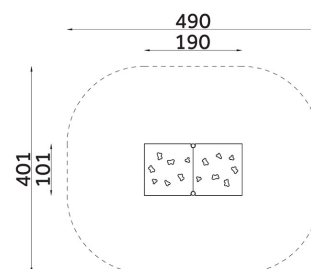

Karta techniczna produktu

Nazwa:

Baza kosmiczna Tablice edukacyjne

nr kat.: **BA/WS049**

Strona 1 z 1

Skład zestawu:

1. Siedzisko x2
2. Ścianka wspinaczkowa x2
3. Stolik x1

Widok (1)

Widok z góry

Dane obmiarowe:

Maksymalna wysokość upadku: **1.5 m**
 Szerokość urządzenia: **1.9 m**
 Szerokość strefy bezpieczeństwa: **4.9 m**

Wysokość całkowita urządzenia: **1.6 m**
 Długość urządzenia: **1.01 m**
 Długość strefy bezpieczeństwa: **4.01 m**

Opis:

Baza kosmiczna znakomicie sprawdzi się na przedszkolnych i osiedlowych placach zabaw. Umożliwia chowanie się, wspinaczkę po ściankach i integrację z rówieśnikami.

Dane materiałowo - konstrukcyjne: