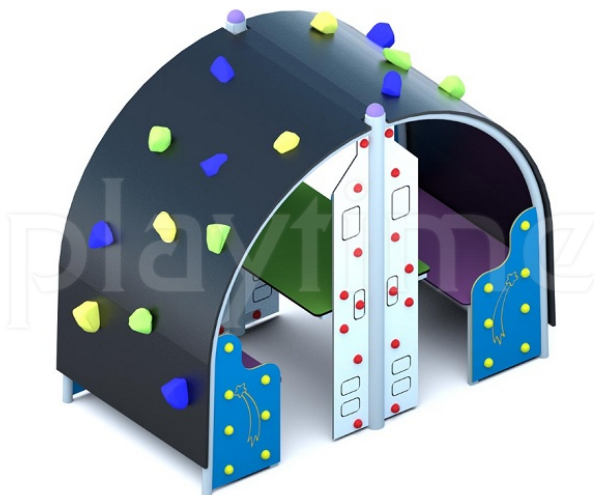

Karta techniczna produktu

Nazwa:

Baza kosmiczna Tablice edukacyjne

nr kat.: **BA/WS049**

Strona 1 z 1

Skład zestawu:

1. Siedzisko x2
2. Ścianka wspinaczkowa x2
3. Stolik x1

Widok (1)

Widok z góry

Dane obmiarowe:

Maksymalna wysokość upadku: **1.5 m**

Szerokość urządzenia: **1.9 m**

Szerokość strefy bezpieczeństwa: **4.9 m**

Wysokość całkowita urządzenia: **1.6 m**

Długość urządzenia: **1.01 m**

Długość strefy bezpieczeństwa: **4.01 m**

Opis:

Baza kosmiczna znakomicie sprawdzi się na przedszkolnych i osiedlowych placach zabaw. Umożliwia chowanie się, wspinaczkę po ściankach i integrację z rówieśnikami.

Tablice ścianek edukacyjnych - W tablicach edukacyjnych wykorzystano płyty z trwałego tworzywa hdpe.

Strona 1 z 1