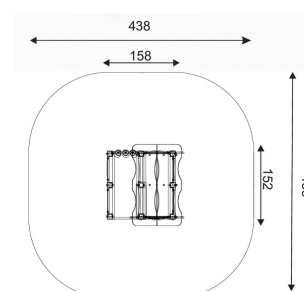

# Karta techniczna produktu

Nazwa:

**Domek sklepik** Zestawy drewniane

nr kat.: **BA/WS001**

Strona 1 z 2

## Skład zestawu:

1. Kółko i krzyżyk x1
2. Domek x1
3. Stolik x1

Widok (1)

Widok z góry

## Dane obmiarowe:

Maksymalna wysokość upadku: **0.3 m**

Szerokość urządzenia: **1.58 m**

Szerokość strefy bezpieczeństwa: **4.38 m**

Wysokość całkowita urządzenia: **2.24 m**

Długość urządzenia: **1.52 m**

Długość strefy bezpieczeństwa: **4.38 m**