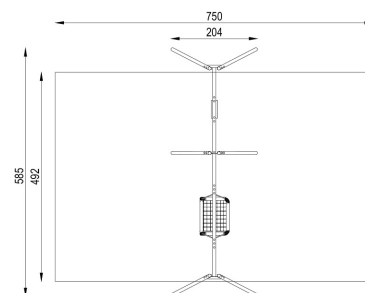

Karta techniczna produktu

Nazwa:

Huśtawka wahadłowa dla niepełnosprawnych z deseczką Standard steel nr kat.: **BA/ZMHM011**

Strona 1 z 2

Skład zestawu:

1. Rama huśtawki x1
2. Siedzisko dla niepełnosprawnych x1
3. Siedzisko deseczka x1

Widok (1)

Widok z góry

Dane obmiarowe:

Maksymalna wysokość upadku: **1.36 m**
 Szerokość urządzenia: **5.85 m**
 Szerokość strefy bezpieczeństwa: **4.92 m**

Wysokość całkowita urządzenia: **2.39 m**
 Długość urządzenia: **2.04 m**
 Długość strefy bezpieczeństwa: **7.5 m**

Strona 2 z 2

atmosferyczne. Siedzisko typu deseczka wykonane z trwałej gumy (TPE) o wymiarach 43,5 x 17,5 cm. Siedzisko typu koszyk wykonane z gumy EPDM z wkładem aluminiowym o wymiarach 44,5 x 31 cm. Siedzisko typu bocianie gniazdo to stalowy pierścień z rury Ø 48-50 mm z powłoką antykorozyjną), w osłonie ze spienionego poliuretanu gr. 25-30 mm. Siatka siedziska pleciona z mocnych lin polipropylenowych Ø16 mm. Siedzisko bocianie gniazdo o średnicy 96 cm.