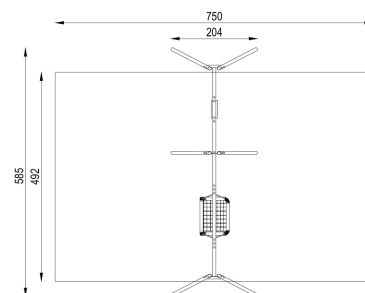

Karta techniczna produktu

Nazwa:

Huśtawka wahadłowa dla niepełnosprawnych z deseczką Standard steel nr kat.: **BA/ZMHM011**

Strona 1 z 2

Skład zestawu:

1. Rama huśtawki x1
2. Siedzisko dla niepełnosprawnych x1
3. Siedzisko deseczka x1

Widok (1)

Widok z góry

Dane obmiarowe:

Maksymalna wysokość upadku: **1.36 m**

Szerokość urządzenia: **5.85 m**

Szerokość strefy bezpieczeństwa: **4.92 m**

Wysokość całkowita urządzenia: **2.39 m**

Długość urządzenia: **2.04 m**

Długość strefy bezpieczeństwa: **7.5 m**

Opis:

Huśtawka wahadłowa dla niepełnosprawnych z deseczką to huśtawka z dwoma siedziskami: jednym przeznaczonym dla osób niepełnosprawnych, a drugim typu deseczka. Świetnie sprawdzi się zarówno dla tych młodszych i starszych dzieciaków. Huśtawki są nieodłącznym elementem placów zabaw i zapewniają rewelacyjną zabawę

Strona 2 z 2

atmosferyczne. Siedzisko typu deseczka wykonane z trwałej gumy (TPE) o wymiarach 43,5 x 17,5 cm. Siedzisko typu koszyk wykonane z gumy EPDM z wkładem aluminiowym o wymiarach 44,5 x 31 cm. Siedzisko typu bocianie gniazdo to stalowy pierścień z rury Ø 48-50 mm z powłoką antykorozyjną), w osłonie ze spienionego poliuretanu gr. 25-30 mm. Siatka siedziska pleciona z mocnych lin polipropylenowych Ø16 mm. Siedzisko bocianie gniazdo o średnicy 96 cm.