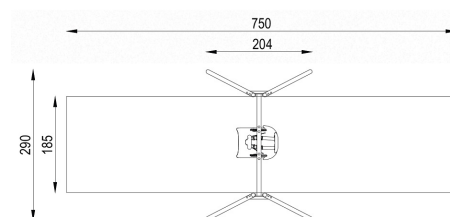

# Karta techniczna produktu

Nazwa:

**Huśtawka wahadłowa dla niepełnosprawnych 2** *Standard steel*

nr kat.: **BA/ZMHM012**

Strona 1 z 2

## Dane obmiarowe:

Maksymalna wysokość upadku: **0.6 m**

Szerokość urządzenia: **2.9 m**

Szerokość strefy bezpieczeństwa: **1.85 m**

Wysokość całkowita urządzenia: **2.39 m**

Długość urządzenia: **2.04 m**

Długość strefy bezpieczeństwa: **7.5 m**

## Karta techniczna produktu

Nazwa:

**Huśtawka wahadłowa dla niepełnosprawnych 2** *Standard steel* nr kat.: **BA/ZMHM012**

Strona 2 z 2

koszyk wykonane z gumy EPDM z wkładem aluminiowym o wymiarach 44,5 x 31 cm. Siedzisko typu bocianie gniazdo to stalowy pierścień z rury  $\varnothing$  48-50 mm z powłoką antykorozyjną), w osłonie ze spienionego poliuretanu gr. 25-30 mm. Siatka siedziska pleciona z mocnych lin polipropylenowych  $\varnothing$ 16 mm. Siedzisko bocianie gniazdo o średnicy 96 cm.