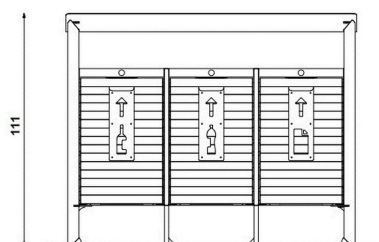

Karta techniczna produktu

Nazwa:

Kosz do recyklingu Iroko Premiumnr kat.: **AV/6097**

Strona 1 z 1

Skład zestawu:

1. Potrójny kosz

Widok (1)

Widok (2)

Widok z boku

Widok z góry

**Dane obmiarowe:**Wysokość całkowita urządzenia: **1.11 m**Długość urządzenia: **1.39 m**Szerokość urządzenia: **0.49 m****Opis:**

Kosz do recyklingu Iroko, wyposażony w pojemniki o pojemności 45 litrów, wysuwany wkład i zamek zabezpieczający.