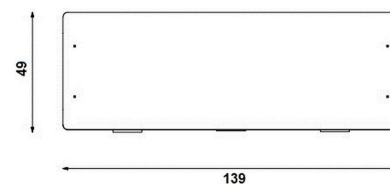

Karta techniczna produktu

Nazwa:

Kosz do recyklingu Iroko Premiumnr kat.: **AV/6097**

Strona 1 z 1

Skład zestawu:

1. Potrójny kosz

Widok (1)

Widok (2)

Widok z boku

Widok z góry

**Dane obmiarowe:**Wysokość całkowita urządzenia: **1.11 m**Długość urządzenia: **1.39 m**Szerokość urządzenia: **0.49 m****Opis:**

Kosz do recyklingu Iroko, wyposażony w pojemniki o pojemności 45 litrów, wysuwany wkład i zamek zabezpieczający.