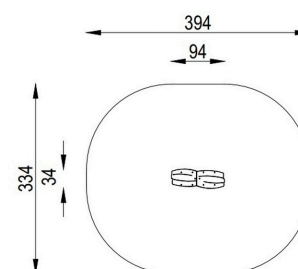

Karta techniczna produktu

Nazwa:

Sklepik z Liczydłem 2 *Standard Steel*

nr kat.: **BA/WSCC0060**

Strona 1 z 1

Skład zestawu:

1. Liczydło x1
2. Daszek x1
3. Lada x1

Widok (1)

Widok z boku

Widok z góry

Dane obmiarowe:

Maksymalna wysokość upadku: **0.59** m

Szerokość urządzenia: **0.34** m

Szerokość strefy bezpieczeństwa: **3.34** m

Wysokość całkowita urządzenia: **1.5** m

Długość urządzenia: **0.94** m

Długość strefy bezpieczeństwa: **3.94** m

Opis:

Sklepik z Liczydłem 2 to urządzenie na plac zabaw w formie sklepiku edukacyjnego, wyposażone w liczydła, stół oraz ladę do zabawy.

Dane materiałowo - konstrukcyjne: