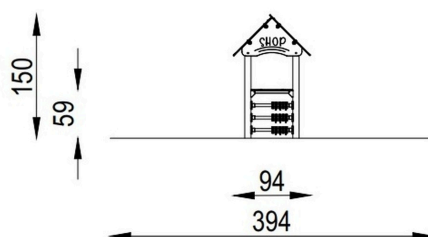

Karta techniczna produktu

Nazwa:

Sklepik z Liczydłem 2 *Standard Steel*

nr kat.: **BA/WSCC0060**

Strona 1 z 1

Skład zestawu:

1. Liczydło x1
2. Daszek x1
3. Lada x1

Widok (1)

Widok z boku

Widok z góry

Dane obmiarowe:

Maksymalna wysokość upadku: **0.59** m

Szerokość urządzenia: **0.34** m

Szerokość strefy bezpieczeństwa: **3.34** m

Wysokość całkowita urządzenia: **1.5** m

Długość urządzenia: **0.94** m

Długość strefy bezpieczeństwa: **3.94** m

Opis:

Sklepik z Liczydłem 2 to urządzenie na plac zabaw w formie sklepiku edukacyjnego, wyposażone w liczydła, stół oraz ladę do zabawy.

Dane materiałowo - konstrukcyjne: