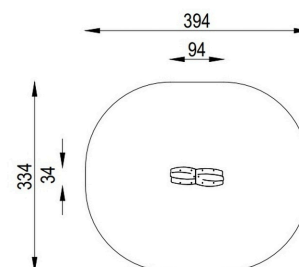

Karta techniczna produktu

Nazwa:

Sklepik z Liczydłem 3 *Standard Steel*

nr kat.: **BA/WSGL0060**

Strona 1 z 1

Skład zestawu:

1. Liczydło x1
2. Daszek x1
3. Lada x1

Widok (1)

Widok z boku

Widok z góry

Dane obmiarowe:

Maksymalna wysokość upadku: **0.59** m

Szerokość urządzenia: **0.34** m

Szerokość strefy bezpieczeństwa: **3.34** m

Wysokość całkowita urządzenia: **1.5** m

Długość urządzenia: **0.94** m

Długość strefy bezpieczeństwa: **3.94** m

Opis:

Sklepik z Liczydłem 3 to urządzenie na plac zabaw w formie sklepiku edukacyjnego, wyposażone w liczydła, stół oraz ladę do zabawy.

Dane materiałowo - konstrukcyjne: