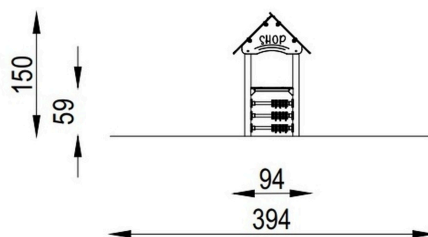

Karta techniczna produktu

Nazwa:

Sklepik z Liczydłem 3 *Standard Steel*

nr kat.: **BA/WSGL0060**

Strona 1 z 1

Skład zestawu:

1. Liczydło x1
2. Daszek x1
3. Lada x1

Widok (1)

Widok z boku

Widok z góry

Dane obmiarowe:

Maksymalna wysokość upadku: **0.59** m

Szerokość urządzenia: **0.34** m

Szerokość strefy bezpieczeństwa: **3.34** m

Wysokość całkowita urządzenia: **1.5** m

Długość urządzenia: **0.94** m

Długość strefy bezpieczeństwa: **3.94** m

Opis:

Sklepik z Liczydłem 3 to urządzenie na plac zabaw w formie sklepiku edukacyjnego, wyposażone w liczydła, stół oraz ladę do zabawy.

Dane materiałowo - konstrukcyjne: