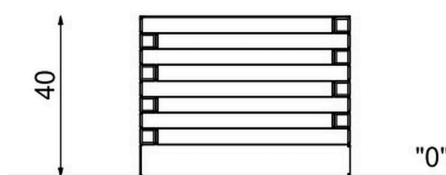

Karta techniczna produktu

Nazwa:

Donica Kwadratowa Iroko Premiumnr kat.: **AV/6098**

Strona 1 z 1

Skład zestawu:

1. Donica

Widok (1)

Widok z boku

**Dane obmiarowe:****Wysokość całkowita urządzenia:** 0.4 m**Szerokość urządzenia:** 0.53 m**Długość urządzenia:** 0.53 m**Opis:**

Donica Kwadratowa Iroko to estetyczny i funkcjonalny element małej architektury, idealnie uzupełniający przestrzeń wokół placów zabaw oraz innych terenów rekreacyjnych. Umożliwia wprowadzenie zieleni w sposób bezpieczny i uporządkowany, podnosząc walory wizualne otoczenia.