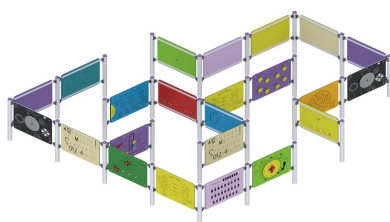

Karta techniczna produktu

Nazwa:

Labirynt edukacyjny Fantazja *Tablice edukacyjne*

nr kat.: **BA/WS0130**

Strona 1 z 1

Skład zestawu:

1. Tablica Alfabet x3
2. Tablica Braile x2
3. Tablica Części Ciąta x3
4. Tablica Kompas x2
5. Tablica Zegar x2
6. Tablica Iluzja x2
5. Tablica Recykling x2
6. Tablica Labirynt x1
7. Tablica Pamięć x2
8. Tablica Papier Kamień x1
9. Tablica Solar x1
10. Tablica Temperatura x1
11. Tablica Puzzle x1
12. Słupki x26

Widok (1)

Widok (2)

Dane obmiarowe:

Wysokość całkowita urządzenia: **1.04** m

Długość urządzenia: **5.46** m

Długość strefy bezpieczeństwa: **8.46** m

Szerokość urządzenia: **4.38** m

Szerokość strefy bezpieczeństwa: **7.38** m

Opis:

Labirynt edukacyjny Fantazja to zestaw składający się ze ścianek, między innymi funkcyjnych o charakterze edukacyjnym. Zabawę urozmaicają różnorodne zadania i wyzwania, dzięki którym dzieci uczą się poprzez aktywne poznawanie i odkrywanie.

Dane materiałowo - konstrukcyjne:

Konstrukcje urządzeń stalowych - Konstrukcje stalowe (lub elementy konstrukcji) urządzeń wykonane ze stali piskowanej, zabezpieczonej podkładem cynkowym i malowanej proszkowo.

Tablice ścianek edukacyjnych - W tablicach edukacyjnych wykorzystano płyty z trwałego tworzywa hdpe.

Strona 1 z 1