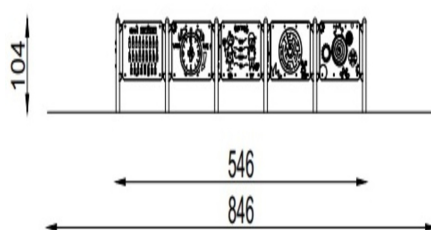

## Skład zestawu:

1. Tablica Alfabet x3
2. Tablica Braile x2
3. Tablica Części Ciąta x3
4. Tablica Kompas x2
5. Tablica Zegar x2
6. Tablica Iluzja x2
5. Tablica Recykling x2
6. Tablica Labirynt x1
7. Tablica Pamięć x2
8. Tablica Papier Kamień x1
9. Tablica Solar x1
10. Tablica Temperatura x1
11. Tablica Puzzle x1
12. Słupki x26

Widok (1)

Widok (2)

Widok z boku

Widok z góry

## Dane obmiarowe:

Wysokość całkowita urządzenia: **1.04** m

Długość urządzenia: **5.46** m

Długość strefy bezpieczeństwa: **8.46** m

Szerokość urządzenia: **4.38** m

Szerokość strefy bezpieczeństwa: **7.38** m