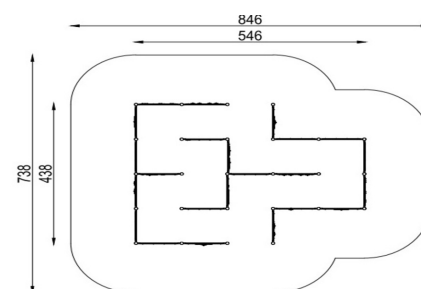

## Skład zestawu:

1. Tablica Alfabet x3
2. Tablica Braile x2
3. Tablica Części Ciąta x3
4. Tablica Kompas x2
5. Tablica Zegar x2
6. Tablica Iluzja x2
5. Tablica Recykling x2
6. Tablica Labirynt x1
7. Tablica Pamięć x2
8. Tablica Papier Kamień x1
9. Tablica Solar x1
10. Tablica Temperatura x1
11. Tablica Puzzle x1
12. Słupki x26

Widok (1)

Widok (2)

Widok z boku

Widok z góry

## Dane obmiarowe:

Wysokość całkowita urządzenia: **1.04** m

Długość urządzenia: **5.46** m

Długość strefy bezpieczeństwa: **8.46** m

Szerokość urządzenia: **4.38** m

Szerokość strefy bezpieczeństwa: **7.38** m