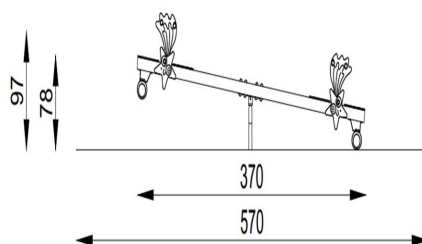

Karta techniczna produktu

Nazwa:

Huśtawka wagowa poczwórna Gwiazdki *Drewno i HDPE*

nr kat.: **BA/HW107**

Strona 1 z 1

Skład zestawu:

1. Podstawa x1
2. Belka x1
3. Siedzisko x4
4. Odbojnik x2

Widok (1)

Widok (2)

Widok z boku

Widok z góry

Dane obmiarowe:

Maksymalna wysokość upadku: **0.78** m
 Szerokość urządzenia: **0.5** m
 Szerokość strefy bezpieczeństwa: **2.37** m

Wysokość całkowita urządzenia: **0.97** m
 Długość urządzenia: **3.7** m
 Długość strefy bezpieczeństwa: **5.7** m

Opis:

Huśtawka wagowa poczwórna Gwiazdki to klasyczna huśtawka typu przeciwwaga, przeznaczona do wspólnej zabawy dla czwórki dzieci jednocześnie. Huśtawki są nieodłącznym elementem placów zabaw, doskonale sprawdzają się zarówno na małych osiedlowych czy przedszkolnych placach zabaw, jak i dużych ogólnodostępnych obiektach.