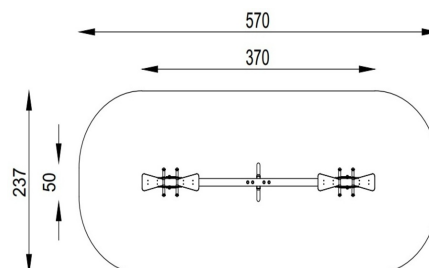

Karta techniczna produktu

Nazwa:

Huśtawka wagowa poczwórna Gwiazdki *Drewno i HDPE*

nr kat.: **BA/HW107**

Strona 1 z 1

Skład zestawu:

1. Podstawa x1
2. Belka x1
3. Siedzisko x4
4. Odbojnik x2

Widok (1)

Widok (2)

Widok z boku

Widok z góry

Dane obmiarowe:

Maksymalna wysokość upadku: **0.78** m
 Szerokość urządzenia: **0.5** m
 Szerokość strefy bezpieczeństwa: **2.37** m

Wysokość całkowita urządzenia: **0.97** m
 Długość urządzenia: **3.7** m
 Długość strefy bezpieczeństwa: **5.7** m

Opis:

Huśtawka wagowa poczwórna Gwiazdki to klasyczna huśtawka typu przeciwwaga, przeznaczona do wspólnej zabawy dla czwórki dzieci jednocześnie. Huśtawki są nieodłącznym elementem placów zabaw, doskonale sprawdzają się zarówno na małych osiedlowych czy przedszkolnych placach zabaw, jak i dużych ogólnodostępnych obiektach.