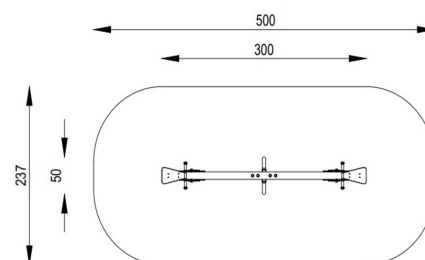

Karta techniczna produktu

Nazwa:

Huśtawka wagowa Gwiazdki *Drewno i HDPE*

nr kat.: **BA/HW101**

Strona 1 z 1

Skład zestawu:

1. Podstawa stalowa x1
2. Belka x1
3. Siedzisko x2
4. Odbojnik x2

Widok (1)

Widok (2)

Widok z boku

Widok z góry

Dane obmiarowe:

Maksymalna wysokość upadku: **0.79** m

Szerokość urządzenia: **0.5** m

Szerokość strefy bezpieczeństwa: **2.37** m

Wysokość całkowita urządzenia: **0.96** m

Długość urządzenia: **3** m

Długość strefy bezpieczeństwa: **5** m

Opis:

Huśtawka wagowa Gwiazdki to klasyczna huśtawka typu przeciwwaga, przeznaczona do wspólnej zabawy dla dwójki dzieci jednocześnie. Huśtawki są nieodłącznym elementem placów zabaw, doskonale sprawdzą się zarówno na małych osiedlowych czy przedszkolnych placach zabaw, jak i dużych ogólnodostępnych obiektach.