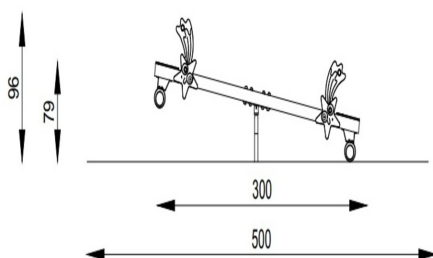

Karta techniczna produktu

Nazwa:

Huśtawka wagowa Gwiazdki *Drewno i HDPE*

nr kat.: **BA/HW101**

Strona 1 z 1

Skład zestawu:

1. Podstawa stalowa x1
2. Belka x1
3. Siedzisko x2
4. Odbojnik x2

Widok (1)

Widok (2)

Widok z boku

Widok z góry

Dane obmiarowe:

Maksymalna wysokość upadku: **0.79** m

Szerokość urządzenia: **0.5** m

Szerokość strefy bezpieczeństwa: **2.37** m

Wysokość całkowita urządzenia: **0.96** m

Długość urządzenia: **3** m

Długość strefy bezpieczeństwa: **5** m

Opis:

Huśtawka wagowa Gwiazdki to klasyczna huśtawka typu przeciwwaga, przeznaczona do wspólnej zabawy dla dwójki dzieci jednocześnie. Huśtawki są nieodłącznym elementem placów zabaw, doskonale sprawdzą się zarówno na małych osiedlowych czy przedszkolnych placach zabaw, jak i dużych ogólnodostępnych obiektach.