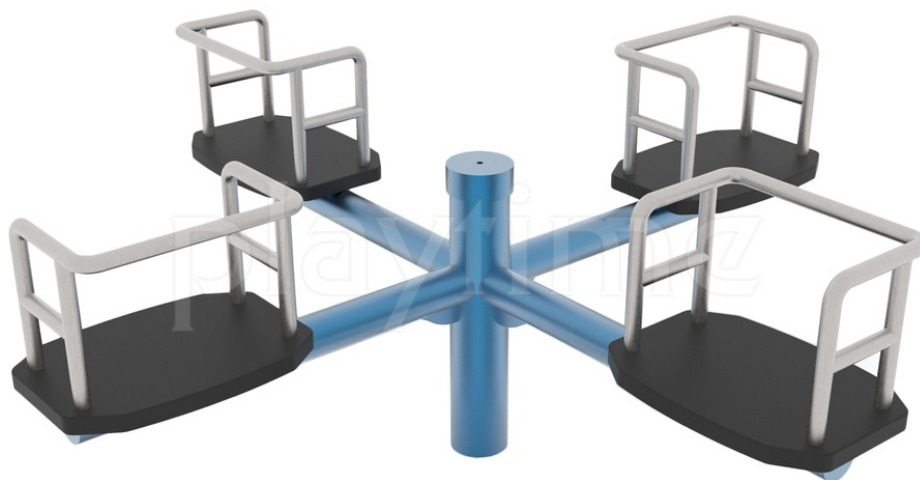

Karta techniczna produktu

Nazwa:

Karuzela czteroramienna Play seria Standardnr kat.: **XP/KRL004**

Strona 1 z 1

Skład zestawu:

1. Karuzela czteroramienna z siedziskami x1

Widok (1)

Widok (2)

Dane obmiarowe:

Maksymalna wysokość upadku: **0.4 m**Szerokość urządzenia: **1.78 m**Szerokość strefy bezpieczeństwa: **5.8 m**Wysokość całkowita urządzenia: **0.78 m**Długość urządzenia: **1.78 m**Długość strefy bezpieczeństwa: **5.8 m**

Opis:

Karuzela czteroramienna Play to klasyczne urządzenie obrotowe z czterema siedziskami z oparciem.

Dane materiałowo - konstrukcyjne:

Śruby - Wszystkie śruby oraz profile zaślepione plastikowymi zabezpieczeniami i/lub śruby i elementy łączące zabezpieczone antykorozyjnie.**Płyty HDPE** - Płyty ścianek (jeśli występują) wykonane z kolorowych płyt polietylenowych HDPE.**Podesty** - Jeśli występują podesty wykonane z antypoślizgowej płyty hdpe lub hpl.**Rury stalowe i blachy** - Zabezpieczone antykorozyjnie i malowane proszkowo lub grubościennie cynkowane i malowane proszkowo.**Siedziska** - Jeśli występują siedziska wykonane z gumy, oparcie rura inox.