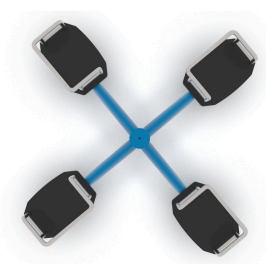

Karta techniczna produktu

Nazwa:

Karuzela czteroramienna Play seria Standardnr kat.: **XP/KRL004**

Strona 1 z 1

Skład zestawu:

1. Karuzela czteroramienna z siedziskami x1

Widok (1)

Widok (2)

Dane obmiarowe:

Maksymalna wysokość upadku: **0.4 m**Szerokość urządzenia: **1.78 m**Szerokość strefy bezpieczeństwa: **5.8 m**Wysokość całkowita urządzenia: **0.78 m**Długość urządzenia: **1.78 m**Długość strefy bezpieczeństwa: **5.8 m**

Opis:

Karuzela czteroramienna Play to klasyczne urządzenie obrotowe z czterema siedziskami z oparciem.

Dane materiałowo - konstrukcyjne:

Śruby - Wszystkie śruby oraz profile zaślepione plastikowymi zabezpieczeniami i/lub śruby i elementy łączące zabezpieczone antykorozyjnie.**Płyty HDPE** - Płyty ścianek (jeśli występują) wykonane z kolorowych płyt polietylenowych HDPE.**Podesty** - Jeśli występują podesty wykonane z antypoślizgowej płyty hdpe lub hpl.**Rury stalowe i blachy** - Zabezpieczone antykorozyjnie i malowane proszkowo lub grubościennie cynkowane i malowane proszkowo.**Siedziska** - Jeśli występują siedziska wykonane z gumy, oparcie rura inox.