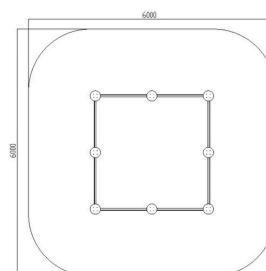

Karta techniczna produktu

Nazwa:

Piaskownica Kwadratowa Blue seria Standardnr kat.: **XP/PSK021**

Strona 1 z 1

Skład zestawu:

1. Piaskownica x1

Widok (1)

Widok (2)

Widok z góry

**Dane obmiarowe:**Maksymalna wysokość upadku: **0.3 m**Szerokość urządzenia: **3 m**Szerokość strefy bezpieczeństwa: **6 m**Wysokość całkowita urządzenia: **0.3 m**Długość urządzenia: **3 m**Długość strefy bezpieczeństwa: **6 m****Opis:**