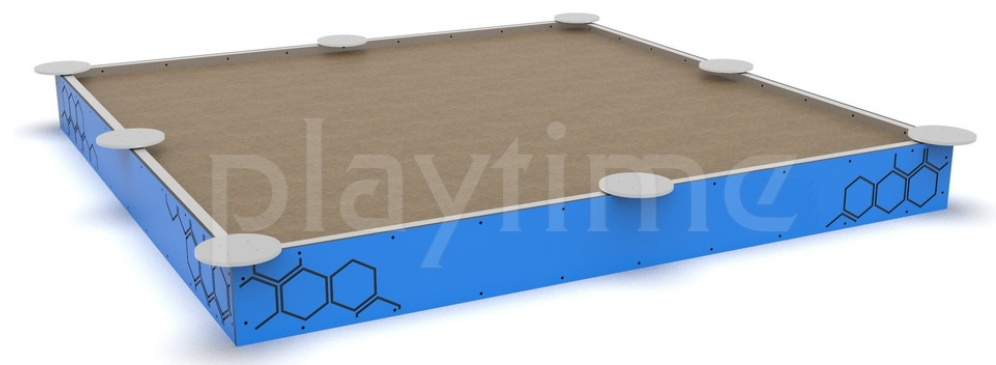

Karta techniczna produktu

Nazwa:

Piaskownica Kwadratowa Blue seria Standardnr kat.: **XP/PSK021**

Strona 1 z 1

Skład zestawu:

1. Piaskownica x1

Widok (1)

Widok (2)

Widok z góry

**Dane obmiarowe:**Maksymalna wysokość upadku: **0.3 m**Szerokość urządzenia: **3 m**Szerokość strefy bezpieczeństwa: **6 m**Wysokość całkowita urządzenia: **0.3 m**Długość urządzenia: **3 m**Długość strefy bezpieczeństwa: **6 m****Opis:**

Piaskownica Kwadratowa Blue to podstawowy element wyposażenia placu zabaw. Zawiera 8 siedzik wykonanych z odpornego materiału HDPE. Zapewnia wiele radości najmłodszym użytkownikom oraz wspiera rozwój ich kreatywności.

Elementy hdpe/hpl - Daszki, osłonki, ścianki funkcyjne, manipulatory, panele edukacyjne i elementy wykończeniowe (jeśli występują w urządzeniu lub zestawie) wykonane są z płyt HPL lub HDPE

Strona 1 z 1