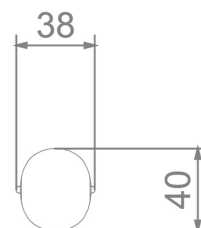

Widok z boku

Widok z góry

**Dane obmiarowe:**Wysokość całkowita urządzenia: **1 m**Długość urządzenia: **0.4 m**Szerokość urządzenia: **0.38 m****Opis:**

Kosz Prestige to metalowy kosz na śmieci z zadaszeniem o pojemności 28 litrów. Kosze są kolorowe estetyczne i łatwe w obsłudze. Kosz do zabetonowania na 50 cm w gruncie.