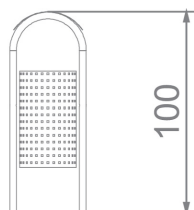

Karta techniczna produktu

Nazwa:

Kosz Prestige *Metal standard*nr kat.: **AV/6052**

Strona 1 z 1

Skład zestawu:

1. Kosz na śmieci Prestige (1 szt.)

Widok (1)

Widok (2)

Widok z boku

Widok z góry

**Dane obmiarowe:**Wysokość całkowita urządzenia: **1 m**Długość urządzenia: **0.4 m**Szerokość urządzenia: **0.38 m****Opis:**

Kosz Prestige to metalowy kosz na śmieci z zadaszeniem o pojemności 28 litrów. Kosze są kolorowe estetyczne i łatwe w obsłudze. Kosz do zabetonowania na 50 cm w gruncie.