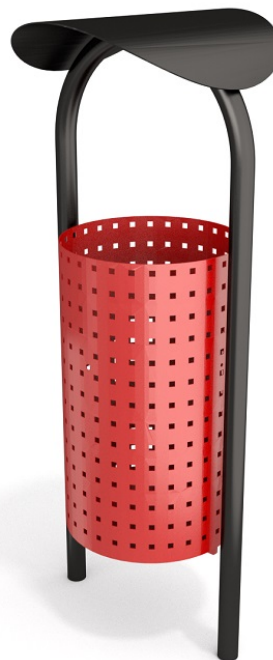

Karta techniczna produktu

Nazwa:

Kosz Prestige *Metal standard*nr kat.: **AV/6052**

Strona 1 z 1

Skład zestawu:

1. Kosz na śmieci Prestige (1 szt.)

Widok (1)

Widok (2)

**Dane obmiarowe:****Wysokość całkowita urządzenia:** 1 m**Opis:**

Kosz Prestige to metalowy kosz na śmieci z zadaszeniem o pojemności 28 litrów. Kosze są kolorowe estetyczne i łatwe w obsłudze. Kosz do zabetonowania na 50 cm w gruncie.

Dane materiałowo - konstrukcyjne:

Elementy stalowe - Elementy stalowe konstrukcyjne oraz elementy takie jak szczeble, uchwyty, wykonane są ze stali konstrukcyjnej węglowej ocynkowanej proszkowo i malowanej proszkowo. Jeśli w danym urządzeniu występują łańcuchy lub/i zjeżdżalnia to jej płyta zjazdowa oraz łańcuchy wykonane są ze stali nierdzewnej.

Elementy złączne i osłony połączeń - Wszystkie elementy złączne, jak śruby, nakrętki, łańcuchy (jeśli występują) i mocowania wystawione na działanie warunków zewnętrznych - nierdzewne. Wystające łby śrub i nakrętki zabezpieczone są plastikowymi zaślepkami. Wandalooodporne zaślepki śrub, wykonane z poliamidu formowanego metodą wtryskową.