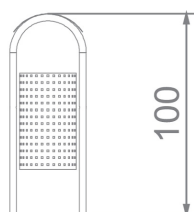

Karta techniczna produktu

Nazwa:

Kosz Prestige *Metal standard*

nr kat.: **AV/6052**

Strona 1 z 1

Skład zestawu:

1. Kosz na śmieci Prestige (1 szt.)

Widok (1)

Widok (2)

Widok z boku

Widok z góry

Dane obmiarowe:

Wysokość całkowita urządzenia: **1 m**

Długość urządzenia: **0.4 m**

Szerokość urządzenia: **0.38 m**

Opis:

Kosz Prestige to metalowy kosz na śmieci z zadaszeniem o pojemności 28 litrów. Kosze są kolorowe estetyczne i łatwe w obsłudze. Kosz do zabetonowania na 50 cm w gruncie.

Dane materiałowo - konstrukcyjne: