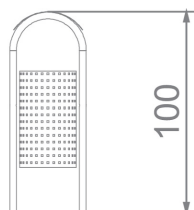

# Karta techniczna produktu

Nazwa:

**Kosz Prestige** *Metal standard*nr kat.: **AV/6052**

Strona 1 z 1

**Skład zestawu:**

1. Kosz na śmieci Prestige (1 szt.)

Widok (1)

Widok (2)

Widok z boku

Widok z góry

**Dane obmiarowe:**Wysokość całkowita urządzenia: **1 m**Długość urządzenia: **0.4 m**Szerokość urządzenia: **0.38 m****Opis:**

Kosz Prestige to metalowy kosz na śmieci z zadaszeniem o pojemności 28 litrów. Kosze są kolorowe estetyczne i łatwe w obsłudze. Kosz do zabetonowania na 50 cm w gruncie.