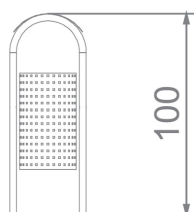

## Skład zestawu:

1. Kosz na śmieci Prestige (1 szt.)

Widok (1)

Widok (2)

Widok z boku

Widok z góry

## Dane obmiarowe:

Wysokość całkowita urządzenia: **1 m**

Długość urządzenia: **0.4 m**

Szerokość urządzenia: **0.38 m**

## Opis:

Kosz Prestige to metalowy kosz na śmieci z zadaszeniem o pojemności 28 litrów. Kosze są kolorowe estetyczne i łatwe w obsłudze. Kosz do zabetonowania na 50 cm w gruncie.