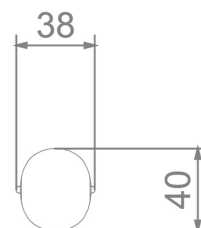

# Karta techniczna produktu

Nazwa:

**Kosz Prestige** *Metal standard*nr kat.: **AV/6052**

Strona 1 z 1

**Skład zestawu:**

1. Kosz na śmieci Prestige (1 szt.)

Widok (1)

Widok (2)

Widok z boku

Widok z góry

**Dane obmiarowe:**Wysokość całkowita urządzenia: **1 m**Długość urządzenia: **0.4 m**Szerokość urządzenia: **0.38 m****Opis:**

Kosz Prestige to metalowy kosz na śmieci z zadaszeniem o pojemności 28 litrów. Kosze są kolorowe estetyczne i łatwe w obsłudze. Kosz do zabetonowania na 50 cm w gruncie.