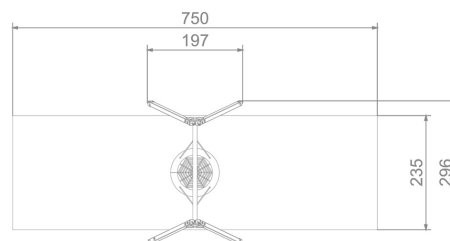

Karta techniczna produktu

Nazwa:

Huśtawka Gniazdo Eco *Drewno premium*

nr kat.: **AV/8005**

Strona 1 z 2

Skład zestawu:

1. Rama huśtawki
2. Siedzisko "bocianie gniazdo"

Widok (1)

Widok (2)

Widok z boku

Widok z góry

Dane obmiarowe:

Pole strefy bezpieczeństwa: **18 m²**

Wysokość całkowita urządzenia: **2.51 m**

Długość urządzenia: **2.96 m**

Długość strefy bezpieczeństwa: **2.35 m**

Maksymalna wysokość upadku: **1.33 m**

Szerokość urządzenia: **1.97 m**

Szerokość strefy bezpieczeństwa: **7.5 m**

Opis:

Huśtawka Gniazdo Eco jest to propozycja huśtawki w trochę innej formie niż tradycyjna. Jest przeznaczona dla dzieci w wieku od 3 do 12 lat. Zawiesia wykonane ze stali nierdzewnej są podwójnie łożyskowane gwarantując bezgłośnie i płynną pracę urządzenia. Siedzisko w kształcie gniazda wykonane zostało z materiałów najwyższej jakości. Huśtawki stanowią obowiązkowy element większości placów zabaw, a w takiej wersji będzie dużą atrakcją dla najmłodszych użytkowników.