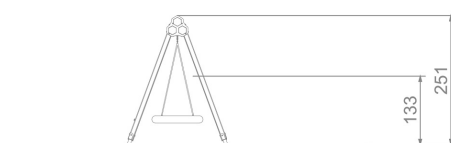

Widok (2)

Widok z boku

Widok z góry

Dane obmiarowe:

Pole strefy bezpieczeństwa: **18 m²**

Wysokość całkowita urządzenia: **2.51 m**

Długość urządzenia: **2.96 m**

Długość strefy bezpieczeństwa: **2.35 m**

Maksymalna wysokość upadku: **1.33 m**

Szerokość urządzenia: **1.97 m**

Szerokość strefy bezpieczeństwa: **7.5 m**

Opis:

Huśtawka Gniazdo Eco jest to propozycja huśtawki w trochę innej formie niż tradycyjna. Jest przeznaczona dla dzieci w wieku od 3 do 12 lat. Zawiesia wykonane ze stali nierdzewnej są podwójnie ułożyskowane gwarantując bezgłośnie i płynną pracę urządzenia. Siedzisko w kształcie gniazda wykonane zostało z materiałów najwyższej jakości. Huśtawki stanowią obowiązkowy element większości placów zabaw, a w takiej wersji będzie dużą atrakcją dla najmłodszych użytkowników.