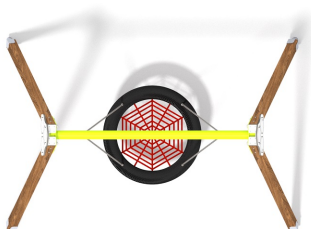

Karta techniczna produktu

Nazwa:

Huśtawka Gniazdo Eco *Drewno premium*

nr kat.: **AV/8005**

Strona 1 z 2

Skład zestawu:

1. Rama huśtawki
2. Siedzisko "bocianie gniazdo"

Widok (1)

Widok (2)

Widok z boku

Widok z góry

Dane obmiarowe:

Pole strefy bezpieczeństwa: 18 m²
Wysokość całkowita urządzenia: 2.51 m
Długość urządzenia: 2.96 m
Długość strefy bezpieczeństwa: 2.35 m

Maksymalna wysokość upadku: 1.33 m
Szerokość urządzenia: 1.97 m
Szerokość strefy bezpieczeństwa: 7.5 m

Opis:

Huśtawka Gniazdo Eco jest to propozycja huśtawki w trochę innej formie niż tradycyjna. Jest przeznaczona dla dzieci w wieku od 3 do 12 lat. Zawiesia wykonane ze stali nierdzewnej są podwójnie łożyskowane gwarantując bezgłośną i płynną pracę urządzenia. Siedzisko w kształcie gniazda wykonane zostało z materiałów najwyższej jakości. Huśtawki stanowią obowiązkowy element większości placów zabaw, a w takiej wersji będzie dużą atrakcją dla najmłodszych użytkowników.

Dane materiałowo - konstrukcyjne:

Elementy stalowe - Elementy stalowe konstrukcyjne oraz elementy takie jak szczeble, uchwyty, wykonane są ze stali konstrukcyjnej węglowej ocynkowanej proszkowo i malowanej proszkowo. Jeśli w danym urządzeniu występują łańcuchy lub/i zjeżdżalnia to jej płyta zjazdowa oraz łańcuchy wykonane są ze stali nierdzewnej.