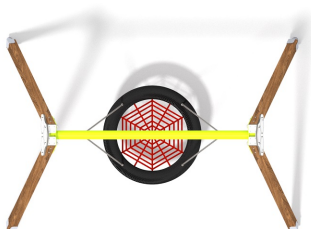

## Skład zestawu:

1. Rama huśtawki
2. Siedzisko "bocianie gniazdo"

Widok (1)

Widok (2)

Widok z boku

Widok z góry

## Dane obmiarowe:

**Pole strefy bezpieczeństwa:** 18 m<sup>2</sup>  
**Wysokość całkowita urządzenia:** 2.51 m  
**Długość urządzenia:** 2.96 m  
**Długość strefy bezpieczeństwa:** 2.35 m

**Maksymalna wysokość upadku:** 1.33 m  
**Szerokość urządzenia:** 1.97 m  
**Szerokość strefy bezpieczeństwa:** 7.5 m

## Opis:

Huśtawka Gniazdo Eco jest to propozycja huśtawki w trochę innej formie niż tradycyjna. Jest przeznaczona dla dzieci w wieku od 3 do 12 lat. Zawiesia wykonane ze stali nierdzewnej są podwójnie łożyskowane gwarantując bezgłośnie i płynną pracę urządzenia. Siedzisko w kształcie gniazda wykonane zostało z materiałów najwyższej jakości. Huśtawki stanowią obowiązkowy element większości placów zabaw, a w takiej wersji będzie dużą atrakcją dla najmłodszych użytkowników.

## Dane materiałowo - konstrukcyjne:

**Elementy stalowe** - Elementy stalowe konstrukcyjne oraz elementy takie jak szczeble, uchwyty, wykonane są ze stali konstrukcyjnej węglowej ocynkowanej proszkowo i malowanej proszkowo. Jeśli w danym urządzeniu występują łańcuchy lub/i zjeżdżalnia to jej płyta zjazdowa oraz łańcuchy wykonane są ze stali nierdzewnej.