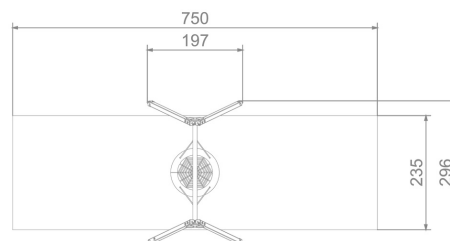

Karta techniczna produktu

Nazwa:

Huśtawka Gniazdo Eco *Drewno premium*

nr kat.: **AV/8005**

Strona 1 z 2

Skład zestawu:

1. Rama huśtawki
2. Siedzisko "bocianie gniazdo"

Widok (1)

Widok (2)

Widok z boku

Widok z góry

Dane obmiarowe:

Pole strefy bezpieczeństwa: **18 m²**

Wysokość całkowita urządzenia: **2.51 m**

Długość urządzenia: **2.96 m**

Długość strefy bezpieczeństwa: **2.35 m**

Maksymalna wysokość upadku: **1.33 m**

Szerokość urządzenia: **1.97 m**

Szerokość strefy bezpieczeństwa: **7.5 m**

Opis:

Huśtawka Gniazdo Eco jest to propozycja huśtawki w trochę innej formie niż tradycyjna. Jest przeznaczona dla dzieci w wieku od 3 do 12 lat. Zawiesia wykonane ze stali nierdzewnej są podwójnie ułożyskowane gwarantując bezgłośnie i płynną pracę urządzenia. Siedzisko w kształcie gniazda wykonane zostało z materiałów najwyższej jakości. Huśtawki stanowią obowiązkowy element większości placów zabaw, a w takiej wersji będzie dużą atrakcją dla najmłodszych użytkowników.