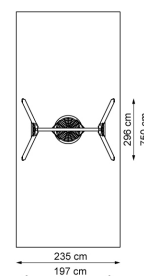

Karta techniczna produktu

Nazwa:

Huśtawka Gniazdo Eco *Drewno premium*

nr kat.: **AV/8005**

Strona 1 z 2

Skład zestawu:

1. Rama huśtawki
2. Siedzisko "bocianie gniazdo"

Widok (1)

Widok (2)

Widok z góry

Dane obmiarowe:

Pole strefy bezpieczeństwa: 20 m²
Maksymalna wysokość upadku: 1.33 m
Szerokość urządzenia: 1.97 m
Szerokość strefy bezpieczeństwa: 2.35 m

Obwód strefy bezpieczeństwa: 21 mb
Wysokość całkowita urządzenia: 2.51 m
Długość urządzenia: 2.96 m
Długość strefy bezpieczeństwa: 7.5 m