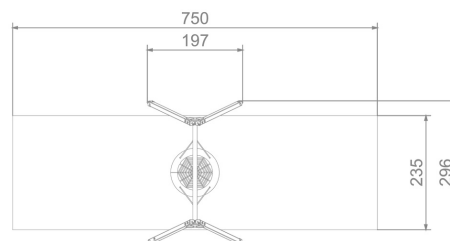

Karta techniczna produktu

Nazwa:

Huśtawka Gniazdo Eco *Drewno premium*

nr kat.: **AV/8005**

Strona 1 z 2

Skład zestawu:

1. Rama huśtawki
2. Siedzisko "bocianie gniazdo"

Widok (1)

Widok (2)

Widok z boku

Widok z góry

Dane obmiarowe:

Pole strefy bezpieczeństwa: 18 m²
Wysokość całkowita urządzenia: 2.51 m
Długość urządzenia: 2.96 m
Długość strefy bezpieczeństwa: 2.35 m

Maksymalna wysokość upadku: 1.33 m
Szerokość urządzenia: 1.97 m
Szerokość strefy bezpieczeństwa: 7.5 m