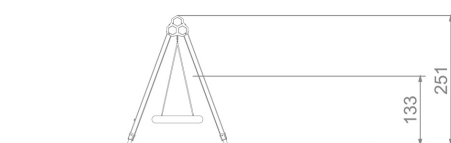

## Skład zestawu:

1. Rama huśtawki
2. Siedzisko "bocianie gniazdo"

Widok (1)

Widok (2)

Widok z boku

Widok z góry

## Dane obmiarowe:

**Pole strefy bezpieczeństwa:** 18 m<sup>2</sup>  
**Wysokość całkowita urządzenia:** 2.51 m  
**Długość urządzenia:** 2.96 m  
**Długość strefy bezpieczeństwa:** 2.35 m

**Maksymalna wysokość upadku:** 1.33 m  
**Szerokość urządzenia:** 1.97 m  
**Szerokość strefy bezpieczeństwa:** 7.5 m