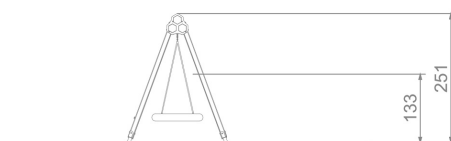

Widok (2)

Widok z boku

Widok z góry

Dane obmiarowe:

Pole strefy bezpieczeństwa: 18 m²
Wysokość całkowita urządzenia: 2.51 m
Długość urządzenia: 2.96 m
Długość strefy bezpieczeństwa: 2.35 m

Maksymalna wysokość upadku: 1.33 m
Szerokość urządzenia: 1.97 m
Szerokość strefy bezpieczeństwa: 7.5 m