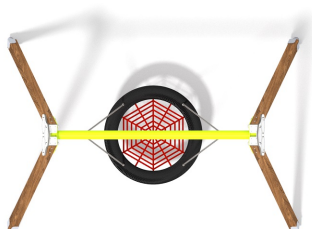

Karta techniczna produktu

Nazwa:

Huśtawka Gniazdo Eco *Drewno premium*

nr kat.: **AV/8005**

Strona 1 z 2

Skład zestawu:

1. Rama huśtawki
2. Siedzisko "bocianie gniazdo"

Widok (1)

Widok (2)

Widok z góry

Dane obmiarowe:

Pole strefy bezpieczeństwa: 20 m²
Maksymalna wysokość upadku: 1.33 m
Szerokość urządzenia: 1.97 m
Szerokość strefy bezpieczeństwa: 2.35 m

Obwód strefy bezpieczeństwa: 21 mb
Wysokość całkowita urządzenia: 2.51 m
Długość urządzenia: 2.96 m
Długość strefy bezpieczeństwa: 7.5 m

Opis:

Huśtawka Gniazdo Eco jest to propozycja huśtawki w trochę innej formie niż tradycyjna. Jest przeznaczona dla dzieci w wieku od 3 do 12 lat. Zawiesia wykonane ze stali nierdzewnej są podwójnie łożyskowane gwarantując bezgłośną i płynną pracę urządzenia. Siedzisko w kształcie gniazda wykonane zostało z materiałów najwyższej jakości. Huśtawki stanowią obowiązkowy element większości placów zabaw, a w takiej wersji będzie dużą atrakcją dla najmłodszych użytkowników.

Dane materiałowo - konstrukcyjne:

Elementy stalowe - Elementy stalowe konstrukcyjne oraz elementy takie jak szczeble, uchwyty, wykonane są ze stali konstrukcyjnej węglowej ocynkowanej proszkowo i malowanej proszkowo. Jeśli w danym urządzeniu występują łańcuchy lub/i zjeżdżalnia to jej płyta zjazdowa oraz łańcuchy wykonane są ze stali nierdzewnej.