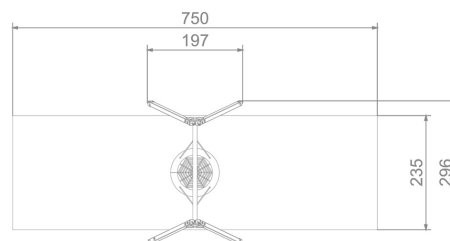

## Skład zestawu:

1. Rama huśtawki
2. Siedzisko "bocianie gniazdo"

Widok (1)

Widok (2)

Widok z boku

Widok z góry

## Dane obmiarowe:

**Pole strefy bezpieczeństwa:** 18 m<sup>2</sup>  
**Wysokość całkowita urządzenia:** 2.51 m  
**Długość urządzenia:** 2.96 m  
**Długość strefy bezpieczeństwa:** 2.35 m

**Maksymalna wysokość upadku:** 1.33 m  
**Szerokość urządzenia:** 1.97 m  
**Szerokość strefy bezpieczeństwa:** 7.5 m