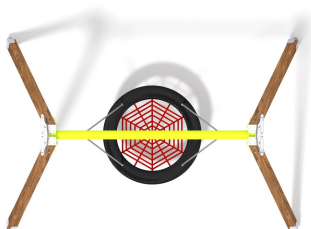

Karta techniczna produktu

Nazwa:

Huśtawka Gniazdo Eco *Drewno premium*

nr kat.: **AV/8005**

Strona 1 z 2

Skład zestawu:

1. Rama huśtawki
2. Siedzisko "bocianie gniazdo"

Widok (1)

Widok (2)

Widok z boku

Widok z góry

Dane obmiarowe:

Pole strefy bezpieczeństwa: **18 m²**

Wysokość całkowita urządzenia: **2.51 m**

Długość urządzenia: **2.96 m**

Długość strefy bezpieczeństwa: **2.35 m**

Maksymalna wysokość upadku: **1.33 m**

Szerokość urządzenia: **1.97 m**

Szerokość strefy bezpieczeństwa: **7.5 m**

Opis:

Huśtawka Gniazdo Eco jest to propozycja huśtawki w trochę innej formie niż tradycyjna. Jest przeznaczona dla dzieci w wieku od 3 do 12 lat. Zawiesia wykonane ze stali nierdzewnej są podwójnie ułożyskowane gwarantując bezgłośnie i płynną pracę urządzenia. Siedzisko w kształcie gniazda wykonane zostało z materiałów najwyższej jakości. Huśtawki stanowią obowiązkowy element większości placów zabaw, a w takiej wersji będzie dużą atrakcją dla najmłodszych użytkowników.

Dane materiałowo - konstrukcyjne:

Elementy stalowe - Elementy stalowe konstrukcyjne oraz elementy takie jak szczeble, uchwyty, wykonane są ze stali konstrukcyjnej węglowej ocynkowanej proszkowo i malowanej proszkowo. Jeśli w danym urządzeniu występują łańcuchy lub/i zjeżdżalnia to jej płyta zjazdowa oraz łańcuchy wykonane są ze stali nierdzewnej.