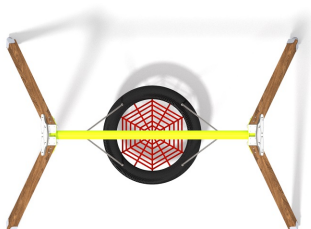

Karta techniczna produktu

Nazwa:

Huśtawka Gniazdo Eco *Drewno premium*

nr kat.: **AV/8005**

Strona 1 z 2

Skład zestawu:

1. Rama huśtawki
2. Siedzisko "bocianie gniazdo"

Widok (1)

Widok (2)

Widok z boku

Widok z góry

Dane obmiarowe:

Pole strefy bezpieczeństwa: 18 m²
Wysokość całkowita urządzenia: 2.51 m
Długość urządzenia: 2.96 m
Długość strefy bezpieczeństwa: 2.35 m

Maksymalna wysokość upadku: 1.33 m
Szerokość urządzenia: 1.97 m
Szerokość strefy bezpieczeństwa: 7.5 m

Opis:

Huśtawka Gniazdo Eco jest to propozycja huśtawki w trochę innej formie niż tradycyjna. Jest przeznaczona dla dzieci w wieku od 3 do 12 lat. Zawiesia wykonane ze stali nierdzewnej są podwójnie łożyskowane gwarantując bezgłośnie i płynną pracę urządzenia. Siedzisko w kształcie gniazda wykonane zostało z materiałów najwyższej jakości. Huśtawki stanowią obowiązkowy element większości placów zabaw, a w takiej wersji będzie dużą atrakcją dla najmłodszych użytkowników.

Dane materiałowo - konstrukcyjne:

Elementy stalowe - Elementy stalowe konstrukcyjne oraz elementy takie jak szczeble, uchwyty, wykonane są ze stali konstrukcyjnej węglowej ocynkowanej proszkowo i malowanej proszkowo. Jeśli w danym urządzeniu występują łańcuchy lub/i zjeżdżalnia to jej płyta zjazdowa oraz łańcuchy wykonane są ze stali nierdzewnej.