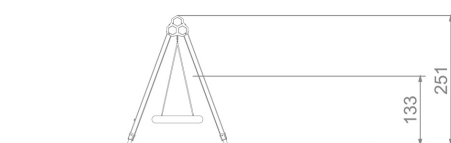

Widok (2)

Widok z boku

Widok z góry

Dane obmiarowe:

Pole strefy bezpieczeństwa: **18 m²**

Wysokość całkowita urządzenia: **2.51 m**

Długość urządzenia: **2.96 m**

Długość strefy bezpieczeństwa: **2.35 m**

Maksymalna wysokość upadku: **1.33 m**

Szerokość urządzenia: **1.97 m**

Szerokość strefy bezpieczeństwa: **7.5 m**

Opis:

Huśtawka Gniazdo Eco jest to propozycja huśtawki w trochę innej formie niż tradycyjna. Jest przeznaczona dla dzieci w wieku od 3 do 12 lat. Zawiesia wykonane ze stali nierdzewnej są podwójnie łożyskowane gwarantując bezgłośnie i płynną pracę urządzenia. Siedzisko w kształcie gniazda wykonane zostało z materiałów najwyższej jakości. Huśtawki stanowią obowiązkowy element większości placów zabaw, a w takiej wersji będzie dużą atrakcją dla najmłodszych użytkowników.