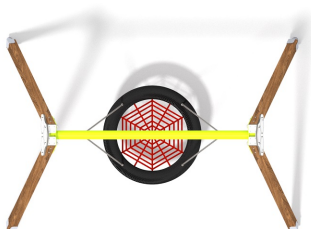

Karta techniczna produktu

Nazwa:

Huśtawka Gniazdo Eco *Drewno premium*

nr kat.: **AV/8005**

Strona 1 z 2

Skład zestawu:

1. Rama huśtawki
2. Siedzisko "bocianie gniazdo"

Widok (1)

Widok (2)

Widok z boku

Widok z góry

Dane obmiarowe:

Pole strefy bezpieczeństwa: **18 m²**

Wysokość całkowita urządzenia: **2.51 m**

Długość urządzenia: **2.96 m**

Długość strefy bezpieczeństwa: **2.35 m**

Maksymalna wysokość upadku: **1.33 m**

Szerokość urządzenia: **1.97 m**

Szerokość strefy bezpieczeństwa: **7.5 m**

Opis:

Huśtawka Gniazdo Eco jest to propozycja huśtawki w trochę innej formie niż tradycyjna. Jest przeznaczona dla dzieci w wieku od 3 do 12 lat. Zawiesia wykonane ze stali nierdzewnej są podwójnie łożyskowane gwarantując bezgłośnie i płynną pracę urządzenia. Siedzisko w kształcie gniazda wykonane zostało z materiałów najwyższej jakości. Huśtawki stanowią obowiązkowy element większości placów zabaw, a w takiej wersji będzie dużą atrakcją dla najmłodszych użytkowników.

Dane materiałowo - konstrukcyjne:

Elementy stalowe - Elementy stalowe konstrukcyjne oraz elementy takie jak szczeble, uchwyty, wykonane są ze stali konstrukcyjnej węglowej ocynkowanej proszkowo i malowanej proszkowo. Jeśli w danym urządzeniu występują łańcuchy lub/i zjeżdżalnia to jej płyta zjazdowa oraz łańcuchy wykonane są ze stali nierdzewnej.